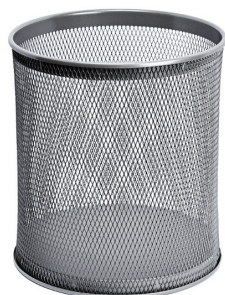

- pojemność 6 l
- rozmiary 285 x 205 x 245 mm
- powierzchnia matowa

SLZN 79X **85790** Nierdzewny kosz do postawienia na ziemi z wkładką PP

- pojemność 12 l
- rozmiary 395 x 235 x 285 mm
- powierzchnia matowa

SLZN 80X

85800

Nierdzewny kosz do postawienia na ziemi z wkładką PP

- pojemność 20 l
- rozmiary 450 x 280 x 310 mm
- powierzchnia matowa

SLZN 96A

85960

Okrągły kosz, kolor biały

SLZN 96B

85961

Okrągły kosz, kolor szary

SLZN 96E

85962

Okrągły kosz, kolor czarny

- pojemność 13 l
- rozmiary 230 x 230 x 335 mm
- powierzchnia - Komaxit

SLZN 97A

85970

Okrągły kosz, kolor biały

SLZN 97B

85971

Okrągły kosz, kolor szary

SLZN 97E

85972

Okrągły kosz, kolor czarny

- pojemność 21 l
- rozmiary 305 x 305 x 340 mm
- powierzchnia - Komaxit