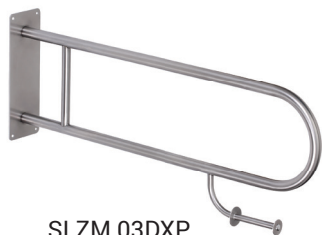

SLZM 03

SLZM 03 **49030** Nierdzewna poręcz stała

SLZM 03X **49034** Nierdzewna poręcz stała

SLZM 03D **49031** Nierdzewna poręcz stała

SLZM 03DX **49035** Nierdzewna poręcz stała

- dla niepełnosprawnych
- uchwyty montażowe
- długość 550 mm (SLZM 03, SLZM 03X)
- długość 900 mm (SLZM 03D, SLZM 03DX)
- powierzchnia błyszcząca (SLZM 03, SLZM 03D)
- powierzchnia matowa (SLZM 03X, SLZM 03DX)

SLZM 03S

SLZM 03S **49032** Nierdzewna poręcz składana

SLZM 03SX **49036** Nierdzewna poręcz składana

SLZM 03SD **49033** Nierdzewna poręcz składana

SLZM 03SDX **49037** Nierdzewna poręcz składana

- dla niepełnosprawnych
- uchwyty montażowe
- długość 550 mm (SLZM 03S, SLZM 03SX)
- długość 830 mm (SLZM 03SD, SLZM 03SDX)
- powierzchnia błyszcząca (SLZM 03S, SLZM 03SD)
- powierzchnia matowa (SLZM 03SX, SLZM 03SDX)

SLZM 03DXP

SLZM 03DP **49038** Nierdzewna poręcz stała z uchwytem na papier toaletowy

SLZM 03DXP **49039** Nierdzewna poręcz stała z uchwytem na papier toaletowy

SLZM 03SDP **39031** Nierdzewna poręcz stała z uchwytem na papier toaletowy

SLZM 03SDXP **39032** Nierdzewna poręcz stała z uchwytem na papier toaletowy

- dla niepełnosprawnych
- uchwyty montażowe
- długość 900 mm (SLZM 03DP, SLZM 03DXP)
- długość 830 mm (SLZM 03SDP, SLZM 03SDXP)
- powierzchnia błyszcząca (SLZM 03DP, SLZM 03SDP)
- powierzchnia matowa (SLZM 03DXP, SLZM 03SDXP)