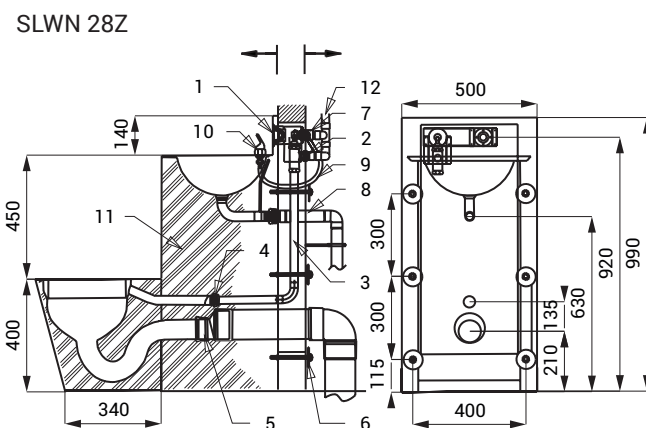

Zestaw wandaloodporny SLWN 28, SLWN 28Z

SLWN 28

Właściwości

- wandaloodporny
- przeznaczony do więzień
- kompletny zestaw WC z zabudowaną umywalką, armaturą umywalkową i otwór na papier toaletowy
- bateria przyciskowa do umywalki
- przyciskowy spłukiwacz WC
- SLWN 28 - WC stojące na ziemi
- SLWN 28Z - wiszące WC
- wypełniona pianką poliuretanową (wyciszenie, zwiększenie odporności)
- montaż przez śruby montażowe (M10, długość 190 mm) z drugiej strony ściany
- materiał AISI - 304
- powierzchnia matowa

Rozmiary

- 1 - przycisk do obsługi zaworu spłukującego WC i baterii umywalkowej
- 2 - zawór WC - połączenie wody G 3/4"
- 3 - połączenie wody do zaworu WC (nie na wyposażeniu)
- 4 - połączenie do WC (nie na wyposażeniu)
- 5 - połączenie odpływu ($\varnothing = 100$ mm) z WC (nie na wyposażeniu)
- 6 - śrub montażowy (dł. 190 mm) + podkładka + nakrętka (6 szt.)
- 7 - zawór umywalkowy - połączenie G 1/2"; wyjście G 1/2"
- 8 - połączenie wody do zaworu umywalkowego (nie na wyposażeniu)
- 9 - połączenie wody do zaworu umywalkowego (nie na wyposażeniu)
- 10 - armaturą umywalkową
- 11 - wypełnienie poliuretanowe
- 12 - dopływ wody (nie na wyposażeniu)

Specyfikacja dostawy

SLWN 28 - nr. wyr. 94282
SLWN 28Z - nr. wyr. 94284

nierdzewny kompletny zestaw WC z umywalką, zawór spłukujące (2 szt.), armaturą umywalkową, śrub montażowy M10 (6 szt.)

Wyposażenie dodatkowe

SLA 25 - nr. wyr. 06250 zestaw podłączeniowy do zaworu spłukiwacza WC i zaworu umywalkowego