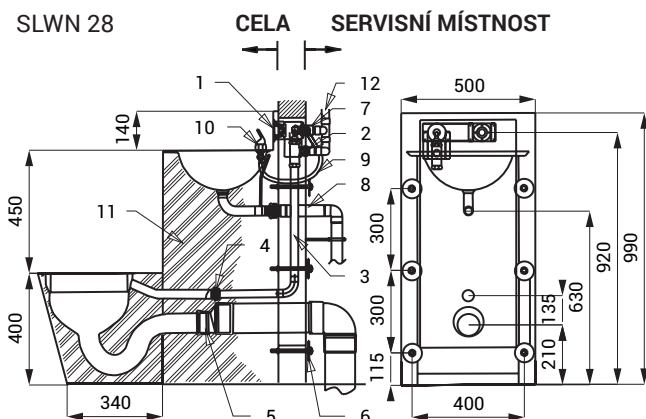

Zestaw wandaloodporny SLWN 28, SLWN 28Z

SLWN 28

Właściwości

- wandaloodporny
- przeznaczony do więzień
- kompletny zestaw WC z zabudowaną umywalką, armaturą umywalkową i otwór na papier toaletowy
- bateria przyciskowa do umywalki
- przyciskowy spłukiwacz WC
- SLWN 28 - WC stojące na ziemi
- SLWN 28Z - wiszące WC
- wypełniona pianką poliuretanową (wyciszenie, zwiększenie odporności)
- montaż przez śruby montażowe (M10, długość 190 mm) z drugiej strony ściany
- materiał AISI - 304
- powierzchnia matowa

Rozmiary

- 1 - przycisk do obsługi zaworu spłukującego WC i baterii umywalkowej
- 2 - zawór WC - połączenie wody G 3/4"
- 3 - połączenie wody do zaworu WC (nie na wyposażeniu)
- 4 - połączenie do WC (nie na wyposażeniu)
- 5 - połączenie odpływu ($\varnothing = 100$ mm) z WC (nie na wyposażeniu)
- 6 - śrub montażowy (dł. 190 mm) + podkładka + nakrętka (6 szt.)
- 7 - zawór umywalkowy - połączenie G 1/2"; wyjście G 1/2"
- 8 - połączenie wody do zaworu umywalkowego (nie na wyposażeniu)
- 9 - połączenie wody do zaworu umywalkowego (nie na wyposażeniu)
- 10 - armaturą umywalkową
- 11 - wypełnienie poliuretanowe
- 12 - dopływ wody (nie na wyposażeniu)

Specyfikacja dostawy

SLWN 28 - nr. wyr. 94282
SLWN 28Z - nr. wyr. 94284

nierdzewny kompletny zestaw WC z umywalką, zawór spłukujące (2 szt.), armaturą umywalkową, śrub montażowy M10 (6 szt.)

Wyposażenie dodatkowe

SLA 25 - nr. wyr. 06250 zestaw podłączeniowy do zaworu spłukiwacza WC i zaworu umywalkowego