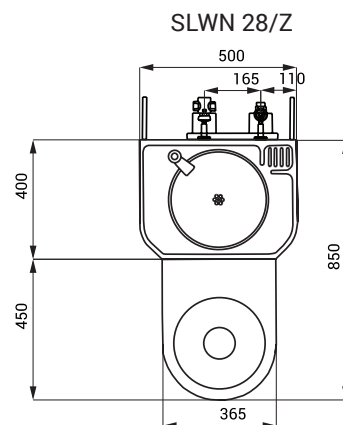

Zestaw wandaloodporny SLWN 28, SLWN 28Z

SLWN 28

Właściwości

- wandaloodporny
- przeznaczony do więzień
- kompletny zestaw WC z zabudowaną umywalką, armaturą umywalkową i otwór na papier toaletowy
- bateria przyciskowa do umywalki
- przyciskowy spłukiwacz WC
- SLWN 28 - WC stojące na ziemi
- SLWN 28Z - wiszące WC
- wypełniona pianką poliuretanową (wyciszenie, zwiększenie odporności)
- montaż przez śruby montażowe (M10, długość 190 mm) z drugiej strony ściany
- materiał AISI - 304
- powierzchnia matowa

Rozmiary

- 1 - przycisk do obsługi zaworu spłukującego WC i baterii umywalkowej
- 2 - zawór WC - połączenie wody G 3/4"
- 3 - połączenie wody do zaworu WC (nie na wyposażeniu)
- 4 - połączenie do WC (nie na wyposażeniu)
- 5 - połączenie odpływu ($\varnothing = 100$ mm) z WC (nie na wyposażeniu)
- 6 - śrub montażowy (dł. 190 mm) + podkładka + nakrętka (6 szt.)
- 7 - zawór umywalkowy - połączenie G 1/2"; wyjście G 1/2"
- 8 - połączenie wody do zaworu umywalkowego (nie na wyposażeniu)
- 9 - połączenie wody do zaworu umywalkowego (nie na wyposażeniu)
- 10 - armaturą umywalkową
- 11 - wypełnienie poliuretanowe
- 12 - dopływ wody (nie na wyposażeniu)

Specyfikacja dostawy

SLWN 28 - nr. wyr. 94282
SLWN 28Z - nr. wyr. 94284

nierdzewny kompletny zestaw WC z umywalką, zawór spłukujące (2 szt.), armaturą umywalkową, śrub montażowy M10 (6 szt.)

Wyposażenie dodatkowe

SLA 25 - nr. wyr. 06250 zestaw podłączeniowy do zaworu spłukiwacza WC i zaworu umywalkowego