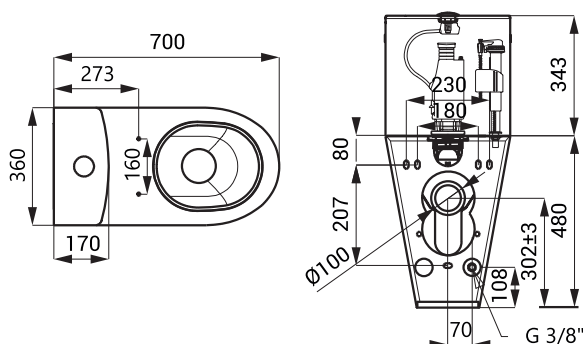

## Nierdzewna toaleta ze zbiornikiem SLWN 16

SLWN 16

### Właściwości

- dla niepełnosprawnych
- wandaloodporna
- przeznaczona do więzień
- stojące WC ze zbiornikiem z montażem do podłogi i ściany
- zaślepienie otwory pod deskę toaletową
- wypełniona pianką poliuretanową (wyciszenie, zwiększenie odporności)
- ręczne spłukiwanie 4/6 l
- montaż przez otwór serwisowy
- materiał AISI - 304
- powierzchnia matowa

### Rozmiary

### Specyfikacja dostawy

SLWN 16 - nr. wyr. 94160      nierdzewne WC ze zbiornikiem