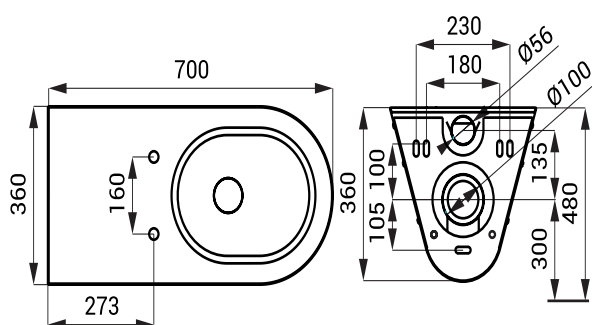

### Właściwości

- dla niepełnosprawnych
- wandaloodporna
- przeznaczona do więzień
- wiszące WC
- zaślepione otwory pod deskę toaletową
- montaż za pomocą płyty montażowej
- materiał AISI - 304
- powierzchnia matowa

### Rozmiary

### Specyfikacja dostawy

SLWN 11 - nr. wyr. 94110      nierdzewne WC