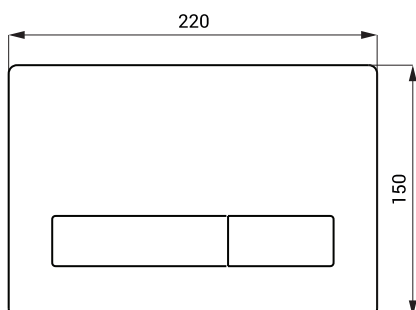

Mechaniczne spłukiwacze WC do stelaża SLR 21 SLW 50, SLW 51, SLW 52, SLW 53, SLW 54

SLW 50

SLW 51

SLW 52

SLW 53

SLW 54

Właściwości

- mechaniczna płytką dwuprzyciskową do stelaża SLR 21

Rozmiary

SLW 50 - 53

SLW 54

Dane techniczne

Rozmiar SLW 50 - 53

220 x 150 x 12,5 mm

Rozmiar SLW 54

218 x 148 x 12 mm

Specyfikacja dostawy

- SLW 50 - nr. wyr. 04500 płytką, biały plastik
- SLW 51 - nr. wyr. 04510 płytką, błyszczący chrom
- SLW 52 - nr. wyr. 04520 płytką, matowy chrom
- SLW 53 - nr. wyr. 04530 płytką, czarny plastik
- SLW 54 - nr. wyr. 04542 płytką, nierdzewna