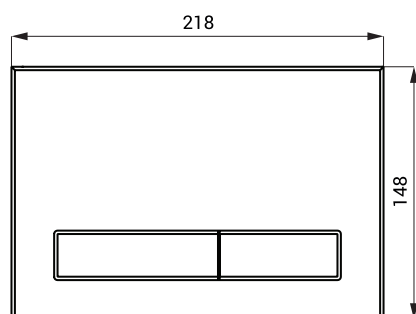

Mechaniczne spłukiwacze WC do stelaża SLR 21 SLW 50, SLW 51, SLW 52, SLW 53, SLW 54

SLW 50

SLW 51

SLW 52

SLW 53

SLW 54

Właściwości

- mechaniczna płytką dwuprzyciskową do stelaża SLR 21

Rozmiary

SLW 50 - 53

SLW 54

Dane techniczne

Rozmiar SLW 50 - 53

220 x 150 x 12,5 mm

Rozmiar SLW 54

218 x 148 x 12 mm

Specyfikacja dostawy

- SLW 50 - nr. wyr. 04500 płytką, biały plastik
- SLW 51 - nr. wyr. 04510 płytką, błyszczący chrom
- SLW 52 - nr. wyr. 04520 płytką, matowy chrom
- SLW 53 - nr. wyr. 04530 płytką, czarny plastik
- SLW 54 - nr. wyr. 04542 płytką, nierdzewna