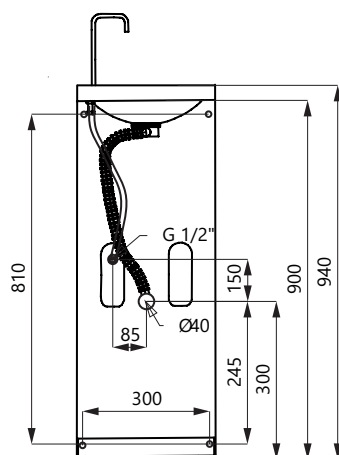

Automatyczne nierdzewne poidelki SLUN 43, SLUN 43S

SLUN 43

SLUN 43S

Właściwości

- nierdzewne poidelko z przyciskową baterią (SLUN 43)
- nierdzewne poidelko z przyciskową baterią i przyciskową armaturą do napełniania szklanek (SLUN 43S)
- montaż do ściany
- regulacja przepływu wody za pomocą zaworu kąтового
- wypełniona pianką poliuretanową (wyciszenie, zwiększenie odporności)
- materiał AISI - 304
- powierzchnia miski błyszcząca, obudowa matowa

Rozmiary

SLUN 43

SLUN 43S

Specyfikacja dostawy

SLUN 43 - nr. wyr. 93430 nierdzewne poidelko, przyciskowa bateria, przyciskowa armatura do napełniania szklanek
SLUN 43S - nr. wyr. 83435 (SLUN 43S), syfon, uchwyty montażowe