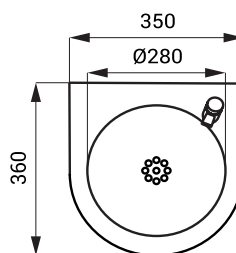

Automatyczne nierdzewne poidelki SLUN 43, SLUN 43S

SLUN 43

SLUN 43S

Właściwości

- nierdzewne poidelko z przyciskową baterią (SLUN 43)
- nierdzewne poidelko z przyciskową baterią i przyciskową armaturą do napełniania szklanek (SLUN 43S)
- montaż do ściany
- regulacja przepływu wody za pomocą zaworu kąтового
- wypełniona pianką poliuretanową (wyciszenie, zwiększenie odporności)
- materiał AISI - 304
- powierzchnia miski błyszcząca, obudowa matowa

Rozmiary

SLUN 43

SLUN 43S

Specyfikacja dostawy

SLUN 43 - nr. wyr. 93430 nierdzewne poidelko, przyciskowa bateria, przyciskowa armatura do napełniania szklanek
SLUN 43S - nr. wyr. 83435 (SLUN 43S), syfon, uchwyty montażowe