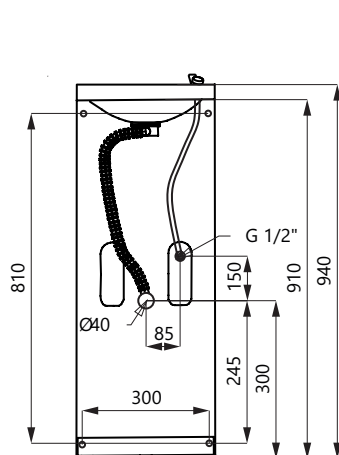

Automatyczne nierdzewne poidelki SLUN 43, SLUN 43S

SLUN 43

SLUN 43S

Właściwości

- nierdzewne poidelko z przyciskową baterią (SLUN 43)
- nierdzewne poidelko z przyciskową baterią i przyciskową armaturą do napełniania szklanek (SLUN 43S)
- montaż do ściany
- regulacja przepływu wody za pomocą zaworu kąтового
- wypełniona pianką poliuretanową (wyciszenie, zwiększenie odporności)
- materiał AISI - 304
- powierzchnia miski błyszcząca, obudowa matowa

Rozmiary

SLUN 43

SLUN 43S

Specyfikacja dostawy

SLUN 43 - nr. wyr. 93430 nierdzewne poidelko, przyciskowa bateria, przyciskowa armatura do napełniania szklanek
SLUN 43S - nr. wyr. 83435 (SLUN 43S), syfon, uchwyty montażowe