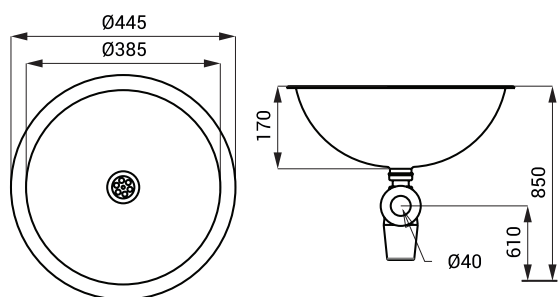

Nierdzewne umywalki SLUN 34, SLUN 44, SLUN 44X, SLUN 45, SLUN 45X

SLUN 34

Właściwości

- nierdzewna wpuszczana umywalka montowana od góry do blatu
- montaż za pomocą kleju
- bez otworu pod baterie
- odpływ
- materiał AISI - 304
- powierzchnia matowa

Rozmiary

Specyfikacja dostawy

SLUN 34 - nr. wyr. 93340 nierdzewna umywalka, odpływ, syfon

SLUN 44

Właściwości

- nierdzewna wpuszczana umywalka montowana od góry do blatu
- bez otworu pod baterie
- odpływ
- materiał AISI - 304
- powierzchnia błyszcząca (SLUN 44)
- powierzchnia matowa (SLUN 44X)

Rozmiary

Specyfikacja dostawy

SLUN 44 - nr. wyr. 93440 nierdzewna umywalka, syfon, odpływ razem z korkiem
SLUN 44X - nr. wyr. 93448

SLUN 45

Właściwości

- nierdzewna wpuszczana umywalka montowana od góry do blatu
- bez otworu pod baterie
- odpływ
- materiał AISI - 304
- powierzchnia błyszcząca (SLUN 45)
- powierzchnia matowa (SLUN 45X)

Rozmiary

Specyfikacja dostawy

SLUN 45 - nr. wyr. 93450 nierdzewna umywalka, syfon, odpływ
SLUN 45X - nr. wyr. 93458