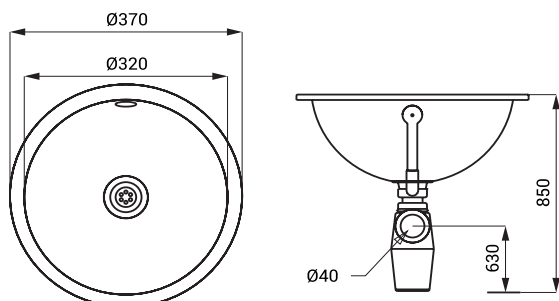

Rozmiary

Specyfikacja dostawy

SLUN 34 - nr. wyr. 93340 nierdzewna umywalka, odpływ, syfon

SLUN 44

Właściwości

- nierdzewna wpuszczana umywalka montowana od góry do blatu
- bez otworu pod baterie
- odpływ
- materiał AISI - 304
- powierzchnia błyszcząca (SLUN 44)
- powierzchnia matowa (SLUN 44X)

Rozmiary

Specyfikacja dostawy

SLUN 44 - nr. wyr. 93440 nierdzewna umywalka, syfon, odpływ razem z korkiem
SLUN 44X - nr. wyr. 93448

SLUN 45

Właściwości

- nierdzewna wpuszczana umywalka montowana od góry do blatu
- bez otworu pod baterie
- odpływ
- materiał AISI - 304
- powierzchnia błyszcząca (SLUN 45)
- powierzchnia matowa (SLUN 45X)

Rozmiary

Specyfikacja dostawy

SLUN 45 - nr. wyr. 93450 nierdzewna umywalka, syfon, odpływ
SLUN 45X - nr. wyr. 93458