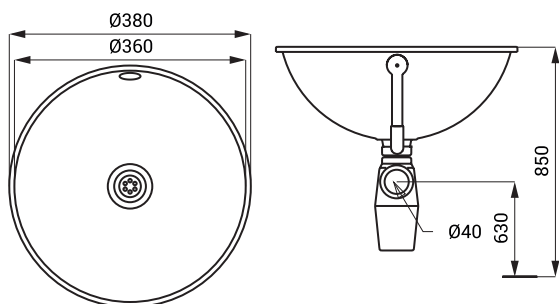

Rozmiary

Specyfikacja dostawy

SLUN 34 - nr. wyr. 93340 nierdzewna umywalka, odpływ, syfon

SLUN 44

Właściwości

- nierdzewna wpuszczana umywalka montowana od góry do blatu
- bez otworu pod baterie
- odpływ
- materiał AISI - 304
- powierzchnia błyszcząca (SLUN 44)
- powierzchnia matowa (SLUN 44X)

Rozmiary

Specyfikacja dostawy

SLUN 44 - nr. wyr. 93440 nierdzewna umywalka, syfon, odpływ razem z korkiem
SLUN 44X - nr. wyr. 93448

SLUN 45

Właściwości

- nierdzewna wpuszczana umywalka montowana od góry do blatu
- bez otworu pod baterie
- odpływ
- materiał AISI - 304
- powierzchnia błyszcząca (SLUN 45)
- powierzchnia matowa (SLUN 45X)

Rozmiary

Specyfikacja dostawy

SLUN 45 - nr. wyr. 93450 nierdzewna umywalka, syfon, odpływ
SLUN 45X - nr. wyr. 93458