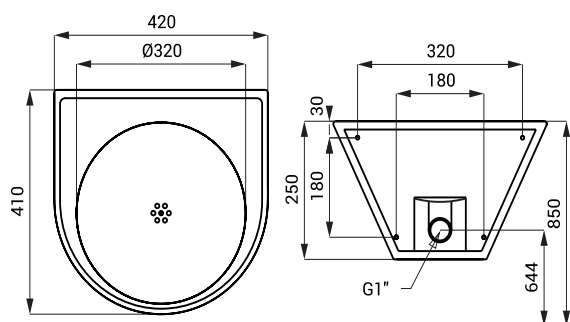

Nierdzewna umywalka SLUN 22M

SLUN 22M

Właściwości

- wandaloodporna
- przeznaczona do więzień
- nierdzewna wisząca umywalka
- montaż przez śruby montażowe (M10, długość 190 mm) z drugiej strony ściany
- bez otworu pod baterie (możliwość wykonania na zamówienie)
- wypełniona pianką poliuretanową (wyciszenie, zwiększenie odporności)
- materiał AISI - 304
- powierzchnia matowa

Rozmiary

SLUN 22M

Specyfikacja dostawy

SLUN 22M - nr. wyr. 83226 nierdzewna umywalka stożkowa, uchwyty montażowe