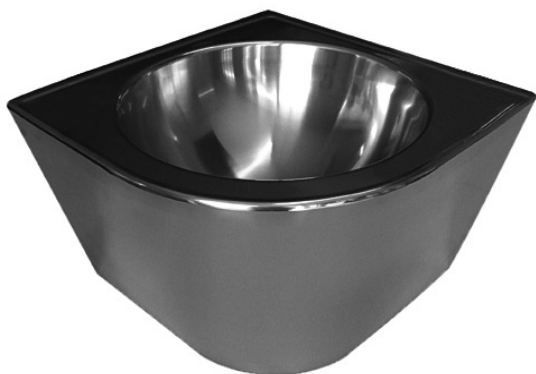

SLUN 22M

Właściwości

- wandaloodporna
- przeznaczona do więzień
- nierdzewna wisząca umywalka
- montaż przez śruby montażowe (M10, długość 190 mm) z drugiej strony ściany
- bez otworu pod baterie (możliwość wykonania na zamówienie)
- wypełniona pianką poliuretanową (wyciszenie, zwiększenie odporności)
- materiał AISI - 304
- powierzchnia matowa

Rozmiary

SLUN 22M

Specyfikacja dostawy

SLUN 22M - nr. wyr. 83226 nierdzewna umywalka stożkowa, uchwyty montażowe

SLUN 41M

Właściwości

- wandaloodporna
- przeznaczona do więzień
- nierdzewna wisząca rogowa umywalka
- montaż przez śruby montażowe (M10, długość 190 mm) z drugiej strony ściany
- bez otworu pod baterie (możliwość wykonania na zamówienie)
- wypełniona pianką poliuretanową (wyciszenie, zwiększenie odporności)
- materiał AISI - 304
- powierzchnia matowa

Rozmiary

SLUN 41M

Specyfikacja dostawy

SLUN 41M - nr. wyr. 83416 nierdzewna umywalka stożkowa, uchwyty montażowe

W zamówieniu pilnie trzeba napisać specyfikację czy lewa czy prawa strona!