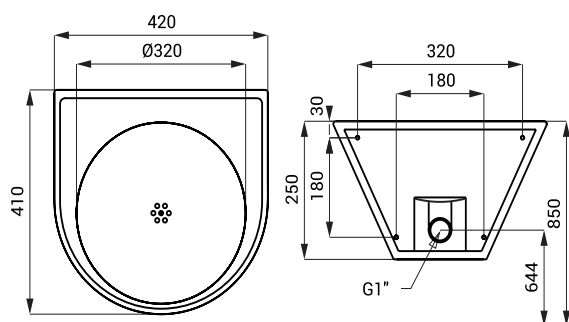

SLUN 22M

Właściwości

- wandaloodporna
- przeznaczona do więzień
- nierdzewna wisząca umywalka
- montaż przez śruby montażowe (M10, długość 190 mm) z drugiej strony ściany
- bez otworu pod baterie (możliwość wykonania na zamówienie)
- wypełniona pianką poliuretanową (wyciszenie, zwiększenie odporności)
- materiał AISI - 304
- powierzchnia matowa

Rozmiary

SLUN 22M

Specyfikacja dostawy

SLUN 22M - nr. wyr. 83226 nierdzewna umywalka stożkowa, uchwyty montażowe

SLUN 41M

Właściwości

- wandaloodporna
- przeznaczona do więzień
- nierdzewna wisząca rogowa umywalka
- montaż przez śruby montażowe (M10, długość 190 mm) z drugiej strony ściany
- bez otworu pod baterie (możliwość wykonania na zamówienie)
- wypełniona pianką poliuretanową (wyciszenie, zwiększenie odporności)
- materiał AISI - 304
- powierzchnia matowa

Rozmiary

SLUN 41M

Specyfikacja dostawy

SLUN 41M - nr. wyr. 83416 nierdzewna umywalka stożkowa, uchwyty montażowe

W zamówieniu pilnie trzeba napisać specyfikację czy lewa czy prawa strona!