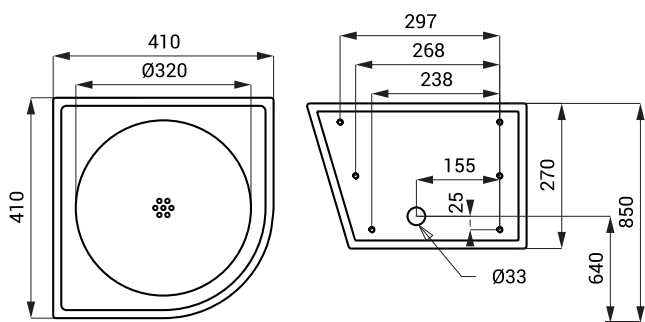

SLUN 22M

Właściwości

- wandaloodporna
- przeznaczona do więzień
- nierdzewna wisząca umywalka
- montaż przez śruby montażowe (M10, długość 190 mm) z drugiej strony ściany
- bez otworu pod baterie (możliwość wykonania na zamówienie)
- wypełniona pianką poliuretanową (wyciszenie, zwiększenie odporności)
- materiał AISI - 304
- powierzchnia matowa

Rozmiary

SLUN 22M

Specyfikacja dostawy

SLUN 22M - nr. wyr. 83226 nierdzewna umywalka stożkowa, uchwyty montażowe

SLUN 41M

Właściwości

- wandaloodporna
- przeznaczona do więzień
- nierdzewna wisząca rogowa umywalka
- montaż przez śruby montażowe (M10, długość 190 mm) z drugiej strony ściany
- bez otworu pod baterie (możliwość wykonania na zamówienie)
- wypełniona pianką poliuretanową (wyciszenie, zwiększenie odporności)
- materiał AISI - 304
- powierzchnia matowa

Rozmiary

SLUN 41M

Specyfikacja dostawy

SLUN 41M - nr. wyr. 83416 nierdzewna umywalka stożkowa, uchwyty montażowe

W zamówieniu pilnie trzeba napisać specyfikację czy lewa czy prawa strona!