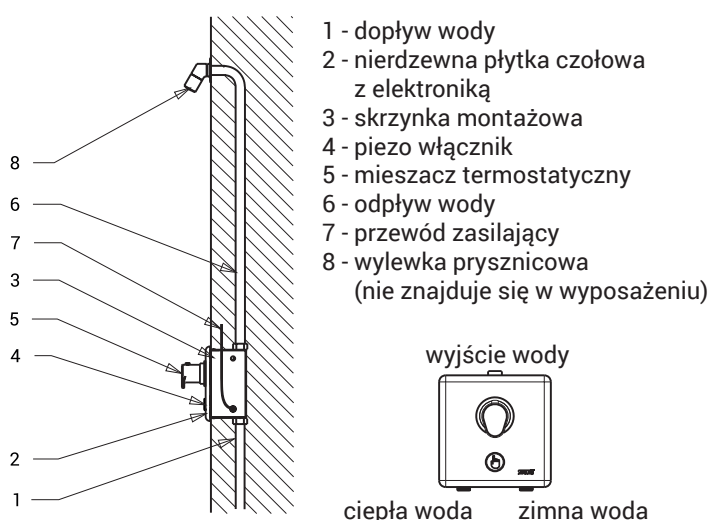

# Piezo sterowanie pryszniców SLS 02PT

SLS 02PT

## Właściwości

- przepłukiwanie higieniczne
- wandaloodporne
- przeznaczone do podłączenia wody ciepłej i zimnej, ręczna regulacja temperatury na mieszaczu
- zabezpieczenie przeciwpoparzeniowe
- reaguje na minimalny nacisk na piezo włącznik natychmiastowym włączeniem wody na wcześniej ustalony czas
- do wyłączenia dochodzi po wcześniej ustawionym czasie (możliwość regulowany w zakresie 10 sek. - 310 sek.), standardowo 120 sek.
- dodatkowe naciśnięcie przycisku wyłącza wodę
- kontrola stanu baterii (w typie z indexem B)
- regulacji dokonujemy pilotem regulacyjnym SLD 04

## Dane techniczne

<b>Rozmiar płyty nierdzewnej</b>	170 x 170 x 10 mm
<b>Rozmiar skrzynki montażowej</b>	155 x 155 x 82 mm
<b>Zasilanie</b>	
▪ SLS 02PT	24 V DC
▪ SLS 02PTB	6 V
<b>Pobór prądu</b>	
▪ przy napięciu 24 V DC	7 W
▪ przy napięciu 6 V	3 W
<b>Typ baterii</b>	
▪ 4 szt. AA alkalicznych baterii 1,5 V, 2700 mAh	około 2 lata (przy 100 włączeniach dziennie)
<b>Zalecane ciśnienie wody</b>	0,1 - 0,6 MPa
<b>Przepływ</b>	12 l/min. (inf. tech.)
<b>Podłączenie wody</b>	gwint G 1/2"
<b>Wyjście wody</b>	gwint G 1/2"

## Specyfikacja dostawy

**SLS 02PT** - nr. wyr. 12024 nierdzewna płytką czołowa z elektroniką, nierdzewna skrzynka montażowa ze śrubunkiem,  
**SLS 02PTB** - nr. wyr. 12025 elektrozawór, zawór kulowy i termostatycznym mieszaczem, 4 szt. AA alkalicznych baterii, 1,5 V, 2700 mAh (SLS 02PTB)