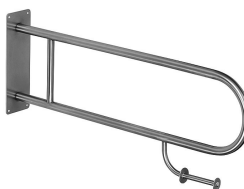

SLZM 01

**SLZM 01** – nr. wyr. 49010  
nierdzewna poręcz składana,  
długość 550 mm, powierzchnia błyszcząca  
**SLZM 01X** – nr. wyr. 49014  
nierdzewna poręcz składana,  
długość 550 mm, powierzchnia matowa  
**SLZM 01D** – nr. wyr. 49011  
nierdzewna poręcz składana,  
długość 830 mm, powierzchnia błyszcząca  
**SLZM 01DX** – nr. wyr. 49015  
Nierdzewna poręcz składana,  
długość 830 mm, powierzchnia matowa

SLZM 03

**SLZM 03** – nr. wyr. 49030  
nierdzewna poręcz stała, długość 550 mm,  
powierzchnia błyszcząca  
**SLZM 03X** – nr. wyr. 49034  
nierdzewna poręcz stała, długość 550 mm,  
powierzchnia matowa  
**SLZM 03D** – nr. wyr. 49031  
nierdzewna poręcz stała, długość 900 mm,  
powierzchnia błyszcząca  
**SLZM 03DX** – nr. wyr. 49035  
nierdzewna poręcz stała, długość 900 mm,  
powierzchnia matowa

**SLZM 03S** – nr. wyr. 49032  
nierdzewna poręcz składana,  
długość 550 mm, powierzchnia błyszcząca  
**SLZM 03SX** – nr. wyr. 49036  
nierdzewna poręcz składana,  
długość 550 mm, powierzchnia matowa  
**SLZM 03SD** – nr. wyr. 49033  
nierdzewna poręcz składana,  
długość 830 mm, powierzchnia błyszcząca  
**SLZM 03SDX** – nr. wyr. 49037  
nierdzewna poręcz składana,  
długość 830 mm, powierzchnia matowa

**SLZM 03DP** – nr. wyr. 49038  
nierdzewna poręcz stała z uchwytem na  
papier toaletowy, długość 900 mm,  
powierzchnia błyszcząca  
**SLZM 03DXP** – nr. wyr. 49039  
nierdzewna poręcz stała z uchwytem na  
papier toaletowy, długość 900 mm,  
powierzchnia matowa  
**SLZM 03SDP** – nr. wyr. 39031  
nierdzewna poręcz stała z uchwytem na  
papier toaletowy, długość 830 mm,  
powierzchnia błyszcząca  
**SLZM 03SDXP** – nr. wyr. 39032  
nierdzewna poręcz stała z uchwytem na  
papier toaletowy, długość 830 mm,  
powierzchnia matowa