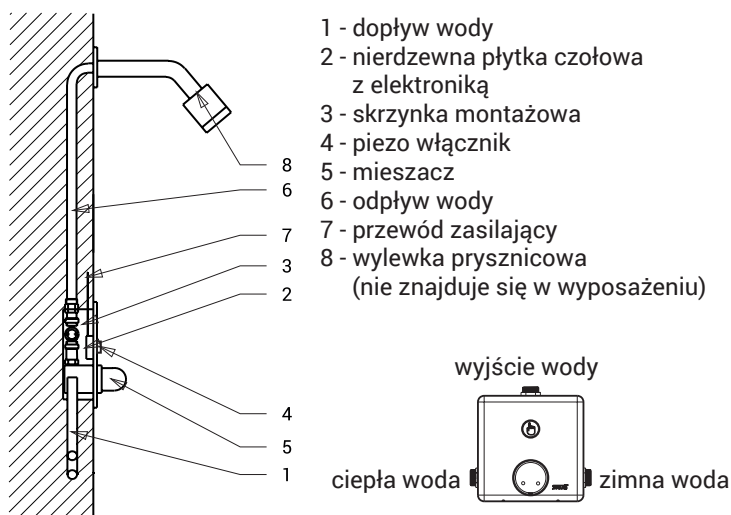

Właściwości

- przepłukiwanie higieniczne
- wandaloodporne
- przeznaczone do podłączenia wody ciepłej i zimnej, ręczna regulacja temperatury na mieszaczu
- reaguje na minimalny nacisk na piezo włącznik natychmiastowym włączeniem wody na wcześniej ustalony czas
- do wyłączenia dochodzi po wcześniej ustawionym czasie (możliwość regulowany w zakresie 10 sek. - 310 sek.), standardowo 120 sek.
- dodatkowe naciśnięcie przycisku wyłącza wodę
- kontrola stanu baterii (w typie z indexem B)
- regulacji dokonujemy pilotem regulacyjnym SLD 04

Schemat montażowy

Dane techniczne

Rozmiar płyty nierdzewnej	170 x 170 x 10 mm
Rozmiar skrzynki montażowej	155 x 160 x 70 mm
Zasilanie	
▪ SLS 02P	24 V DC
▪ SLS 02PB	6 V
Pobór prądu	
▪ przy napięciu 24 V DC	7 W
▪ przy napięciu 6 V	3 W
Typ baterii	
▪ 4 szt. AA alkalicznych baterii 1,5 V, 2700 mAh	około 2 lata (przy 100 włączeniach dziennie)
Zalecane ciśnienie wody	0,1 - 0,6 MPa
Przepływ	12 l/min. (inf. tech.)
Podłączenie wody	gwint G 3/4"
Wyjście wody	gwint G 3/4"

Specyfikacja dostawy

SLS 02P - nr. wyr. 12022 nierdzewna płytką czołowa z elektroniką, plastikowa skrzynka montażowa ze śrubunkiem,
SLS 02PB - nr. wyr. 12023 elektrozawór, zawór kulowy i mieszaczem, 4 szt. AA alkalicznych baterii, 1,5 V, 2700 mAh (SLS 02PB)