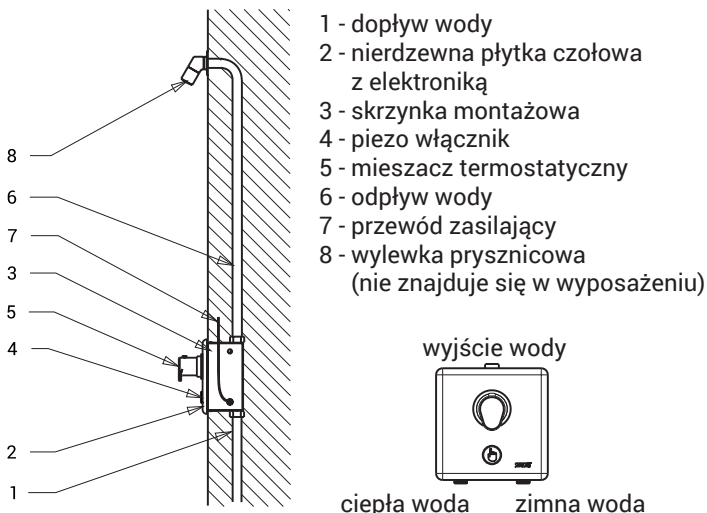

SLS 02PT

Właściwości

- przepłukiwanie higieniczne
- wandaloodporne
- przeznaczone do podłączenia wody ciepłej i zimnej, ręczna regulacja temperatury na mieszaczu
- zabezpieczenie przeciwpoparzeniowe
- zamknięcie dopływu ciepłej wody przy braku zimnej
- reaguje na minimalny nacisk na piezo włącznik natychmiastowym włączeniem wody na wcześniej ustalony czas
- do wyłączenia dochodzi po wcześniej ustawionym czasie (możliwość regulowany w zakresie 10 sek. - 310 sek.), standardowo 120 sek.
- dodatkowe naciśnięcie przycisku wyłącza wodę
- kontrola stanu baterii (w typie z indexem B)
- regulacji dokonujemy pilotem regulacyjnym SLD 04

Schemat montażowy

Dane techniczne

Rozmiar płyty nierdzewnej	170 x 170 x 10 mm
Rozmiar skrzynki montażowej	155 x 155 x 82 mm
Zasilanie	
▪ SLS 02PT	24 V DC
▪ SLS 02PTB	6 V
Pobór prądu	
▪ przy napięciu 24 V DC	7 W
▪ przy napięciu 6 V	3 W
Typ baterii	
▪ 4 szt. AA alkalicznych baterii 1,5 V, 2700 mAh	około 2 lata (przy 100 włączeniach dziennie)
Zalecane ciśnienie wody	0,1 - 0,6 MPa
Przepływ	12 l/min. (inf. tech.)
Podłączenie wody	gwint G 1/2"
Wyjscie wody	gwint G 1/2"

Specyfikacja dostawy

SLS 02PT - nr. wyr. 12024 nierdzewna płytką czołową z elektroniką, nierdzewna skrzynka montażowa ze śrubunkiem,
SLS 02PTB - nr. wyr. 12025 elektrozawór, zawór kulowy i termostatycznym mieszaczem, 4 szt. AA alkalicznych baterii, 1,5 V, 2700 mAh (SLS 02PTB)