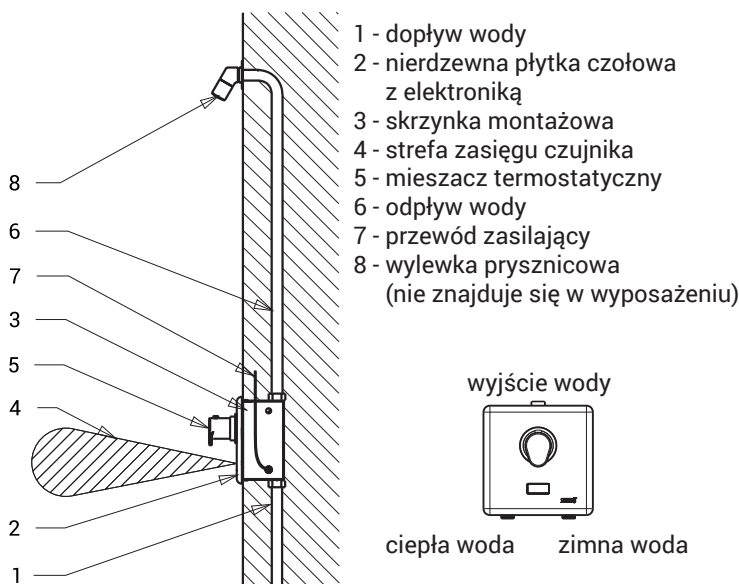

SLS 02T

Właściwości

- przepłukiwanie higieniczne
- przeznaczone do podłączenia wody ciepłej i zimnej, ręczna regulacja temperatury na mieszaczu
- zabezpieczenie przeciwpoparzeniowe
- zamknięcie dopływu ciepłej wody przy braku zimnej
- reaguje na obecność osoby w zasięgu działania czujnika włączeniem wody
- do wyłączenia wody dochodzi po odejściu osoby z zasięgu (możliwość regulacji w zakresie 0,25 - 7,75 sek), standardowo 3 sek.
- funkcja bezpiecznego zamknięcia wypływu wody po 5 minutach nieprzerwanego wypływu
- kontrola stanu baterii (w typie z indexem B)
- możliwość przełączenia funkcji na START/STOP
- regulacji dokonujemy pilotem regulacyjnym SLD 03

Schemat montażowy

Dane techniczne

Rozmiar płyty nierdzewnej	170 x 170 x 10 mm
Rozmiar skrzynki montażowej	155 x 155 x 82 mm
Zasilanie	
▪ SLS 02T	24 V DC
▪ SLS 02TB	6 V
Pobór prądu	
▪ przy napięciu 24 V DC	7 W
▪ przy napięciu 6 V	3 W
Typ baterii	
▪ 4 szt. AA alkalicznych baterii 1,5 V, 2700 mAh	około 2 lata (przy 100 włączeniach dziennie)
Zasięg	
▪ standardowe	0,27 - 0,35 m
▪ w systemie START/STOP	0,05 - 0,15 m
Zalecane ciśnienie wody	0,1 - 0,6 MPa
Przepływ	12 l/min. (inf. tech.)
Podłączenie wody	gwint G 1/2"
Wyciągnięcie wody	gwint G 1/2"

Specyfikacja dostawy

SLS 02T - nr. wyr. 02023 nierdzewna płytką czołowa z elektroniką, nierdzewna skrzynka montażowa ze śrubunkiem,
SLS 02TB - nr. wyr. 02027 elektrozwór, zawór kulowy i termostatycznym mieszaczem, 4 szt. AA alkalicznych baterii 1,5 V, 2700 mAh (SLS 02TB)