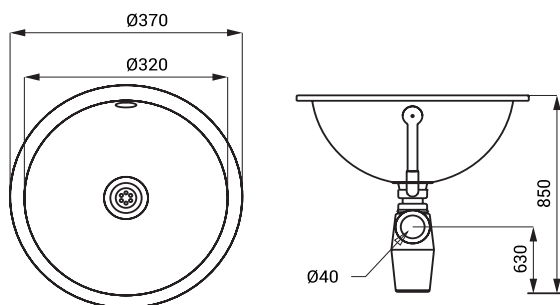

Rozmiary

Specyfikacja dostawy

SLUN 34 - nr. wyr. 93340 nierdzewna umywalka, odpływ, syfon

SLUN 44

Właściwości

- nierdzewna wpuszczana umywalka montowana od góry do blatu
- bez otworu pod baterie
- odpływ
- materiał AISI - 304
- powierzchnia błyszcząca

Rozmiary

Specyfikacja dostawy

SLUN 44 - nr. wyr. 93440 nierdzewna umywalka, syfon, odpływ razem z korkiem

SLUN 44X

Właściwości

- nierdzewna wpuszczana umywalka montowana od góry do blatu
- bez otworu pod baterie
- odpływ
- materiał AISI - 304
- powierzchnia matowa

Rozmiary

Specyfikacja dostawy

SLUN 44X - nr. wyr. 93448 nierdzewna umywalka, syfon, odpływ razem z korkiem

SLUN 45

Właściwości

- nierdzewna wpuszczana umywalka montowana od góry do blatu
- bez otworu pod baterie
- odpływ
- materiał AISI - 304
- powierzchnia błyszcząca

Rozmiary

Specyfikacja dostawy

SLUN 45X - nr. wyr. 93458

nierdzewna umywalka, syfon, odpływ