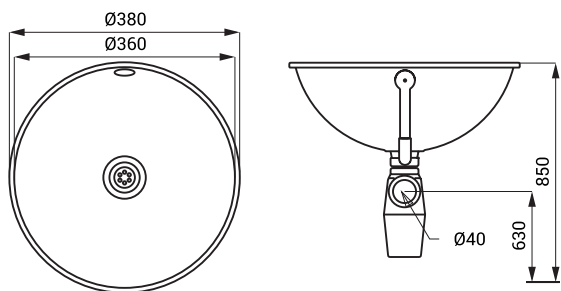

Rozmiary

Specyfikacja dostawy

SLUN 44X - nr. wyr. 93448 nierdzewna umywalka, syfon, odpływ razem z korkiem

SLUN 45

Właściwości

- nierdzewna wpuszczana umywalka montowana od góry do blatu
- bez otworu pod baterie
- odpływ
- materiał AISI - 304
- powierzchnia błyszcząca

Rozmiary

Specyfikacja dostawy

SLUN 45 - nr. wyr. 93450 nierdzewna umywalka, syfon, odpływ

SLUN 45X

Właściwości

- nierdzewna wpuszczana umywalka montowana od góry do blatu
- bez otworu pod baterie
- odpływ
- materiał AISI - 304
- powierzchnia matowa

Rozmiary

Specyfikacja dostawy

SLUN 45X - nr. wyr. 93458

nierdzewna umywalka, syfon, odpływ