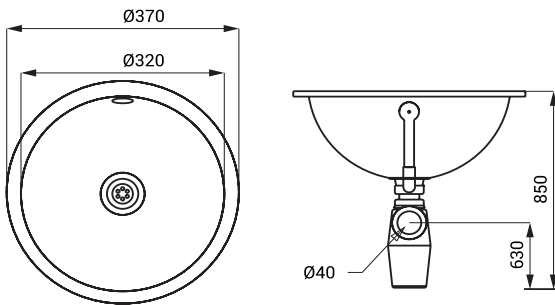

Rozmiary

Specyfikacja dostawy

SLUN 44 - nr. wyr. 93440 nierdzewna umywalka, syfon, odpływ razem z korkiem

SLUN 44X

Właściwości

- nierdzewna wpuszczana umywalka montowana od góry do blatu
- bez otworu pod baterie
- odpływ
- materiał AISI - 304
- powierzchnia matowa

Rozmiary

Specyfikacja dostawy

SLUN 44X - nr. wyr. 93448 nierdzewna umywalka, syfon, odpływ razem z korkiem

SLUN 45

Właściwości

- nierdzewna wpuszczana umywalka montowana od góry do blatu
- bez otworu pod baterie
- odpływ
- materiał AISI - 304
- powierzchnia błyszcząca

Rozmiary

Specyfikacja dostawy

SLUN 45 - nr. wyr. 93450 nierdzewna umywalka, syfon, odpływ

SLUN 45X

Właściwości

- nierdzewna wpuszczana umywalka montowana od góry do blatu
- bez otworu pod baterie
- odpływ
- materiał AISI - 304
- powierzchnia matowa

Rozmiary

Specyfikacja dostawy

SLUN 45X - nr. wyr. 93458

nierdzewna umywalka, syfon, odpływ