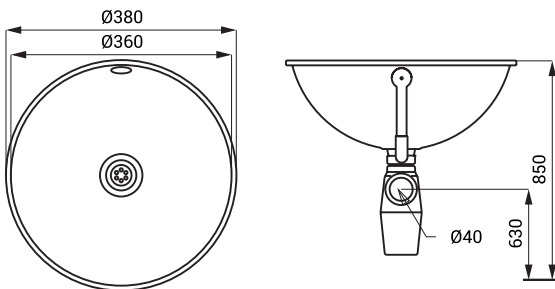

Rozmiary

Specyfikacja dostawy

SLUN 44 - nr. wyr. 93440 nierdzewna umywalka, syfon, odpływ razem z korkiem

SLUN 44X

Właściwości

- nierdzewna wpuszczana umywalka montowana od góry do blatu
- bez otworu pod baterie
- odpływ
- materiał AISI - 304
- powierzchnia matowa

Rozmiary

Specyfikacja dostawy

SLUN 44X - nr. wyr. 93448 nierdzewna umywalka, syfon, odpływ razem z korkiem

SLUN 45

Właściwości

- nierdzewna wpuszczana umywalka montowana od góry do blatu
- bez otworu pod baterie
- odpływ
- materiał AISI - 304
- powierzchnia błyszcząca

Rozmiary

Specyfikacja dostawy

SLUN 45 - nr. wyr. 93450 nierdzewna umywalka, syfon, odpływ

SLUN 45X

Właściwości

- nierdzewna wpuszczana umywalka montowana od góry do blatu
- bez otworu pod baterie
- odpływ
- materiał AISI - 304
- powierzchnia matowa

Rozmiary

Specyfikacja dostawy

SLUN 45X - nr. wyr. 93458

nierdzewna umywalka, syfon, odpływ