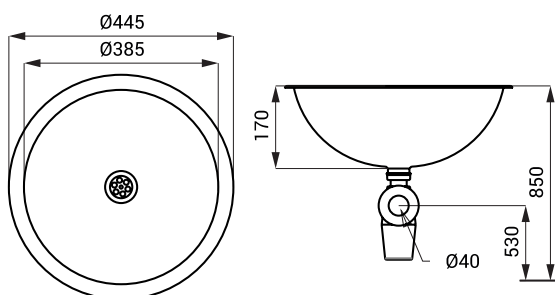

Rozmiary

Specyfikacja dostawy

SLUN 34 - nr. wyr. 93340 nierdzewna umywalka, odpływ, syfon

SLUN 44

Właściwości

- nierdzewna wpuszczana umywalka montowana od góry do blatu
- bez otworu pod baterie
- odpływ
- materiał AISI - 304
- powierzchnia błyszcząca

Rozmiary

Specyfikacja dostawy

SLUN 44 - nr. wyr. 93440 nierdzewna umywalka, syfon, odpływ razem z korkiem

SLUN 44X

Właściwości

- nierdzewna wpuszczana umywalka montowana od góry do blatu
- bez otworu pod baterie
- odpływ
- materiał AISI - 304
- powierzchnia matowa

Rozmiary

Specyfikacja dostawy

SLUN 45 - nr. wyr. 93450 nierdzewna umywalka, syfon, odpływ

SLUN 45X

Właściwości

- nierdzewna wpuszczana umywalka montowana od góry do blatu
- bez otworu pod baterie
- odpływ
- materiał AISI - 304
- powierzchnia matowa

Rozmiary

Specyfikacja dostawy

SLUN 45X - nr. wyr. 93458

nierdzewna umywalka, syfon, odpływ