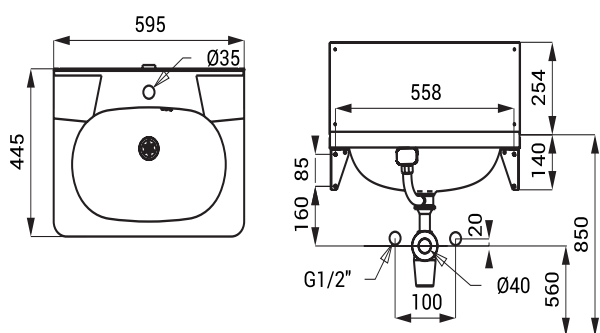

Nierdzewne umywalki SLUN 01, SLUN 02, SLUN 36A

SLUN 01

Właściwości

- nierdzewna wisząca umywalka
- z otworem pod baterie
- odpływ
- materiał AISI - 304
- powierzchnia matowa

Rozmiary

Specyfikacja dostawy

SLUN 01 - nr. wyr. 93010 nierdzewna umywalka, odpływ, syfon, uchwyty montażowe

SLUN 02

Właściwości

- nierdzewna wisząca umywalka z tylną ścianą
- z otworem pod baterie
- odpływ
- materiał AISI - 304
- powierzchnia matowa

Rozmiary

Specyfikacja dostawy

SLUN 02 - nr. wyr. 93020 nierdzewna umywalka, konsola (2 szt.), tylna ściana, odpływ, syfon, uchwyty montażowe

SLUN 36A

Właściwości

- nierdzewna wisząca umywalka
- możliwość umieszczenia większej ilości obok siebie
- z otworem pod baterie
- odpływ
- materiał AISI - 304
- powierzchnia matowa

Rozmiary

Specyfikacja dostawy

SLUN 36A - nr. wyr. 73362 nierdzewna umywalka, konsola (2 szt.), odpływ, syfon, uchwyty montażowe z korkiem