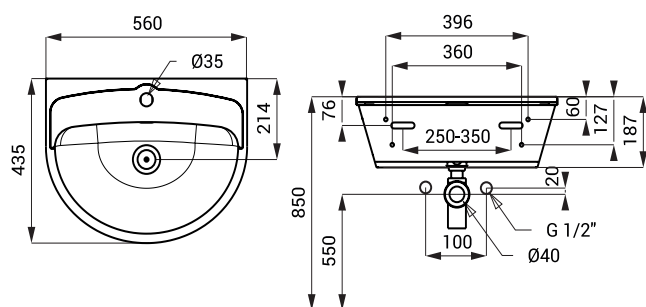

Nierdzewne umywalki SLUN 01, SLUN 02, SLUN 36A

SLUN 01

Właściwości

- nierdzewna wisząca umywalka
- z otworem pod baterie
- odpływ
- materiał AISI - 304
- powierzchnia matowa

Rozmiary

Specyfikacja dostawy

SLUN 01 - nr. wyr. 93010 nierdzewna umywalka, odpływ, syfon, uchwyty montażowe

SLUN 02

Właściwości

- nierdzewna wisząca umywalka z tylną ścianą
- z otworem pod baterie
- odpływ
- materiał AISI - 304
- powierzchnia matowa

Rozmiary

Specyfikacja dostawy

SLUN 02 - nr. wyr. 93020 nierdzewna umywalka, konsola (2 szt.), tylna ściana, odpływ, syfon, uchwyty montażowe

SLUN 36A

Właściwości

- nierdzewna wisząca umywalka
- możliwość umieszczenia większej ilości obok siebie
- z otworem pod baterie
- odpływ
- materiał AISI - 304
- powierzchnia matowa

Rozmiary

Specyfikacja dostawy

SLUN 36A - nr. wyr. 73362 nierdzewna umywalka, konsola (2 szt.), odpływ, syfon, uchwyty montażowe z korkiem