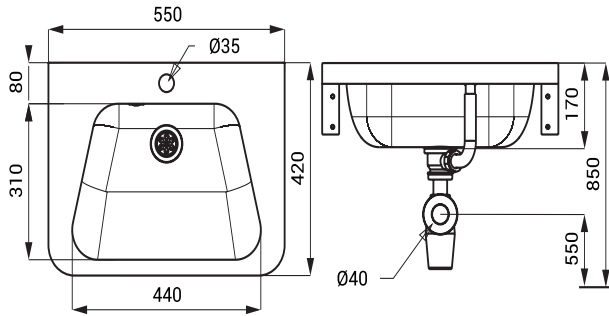

SLUN 02

Właściwości

- nierdzewna wisząca umywalka z tylną ścianą
- z otworem pod baterie
- odpływ
- materiał AISI - 304
- powierzchnia matowa

Rozmiary

Specyfikacja dostawy

SLUN 02 - nr. wyr. 93020 nierdzewna umywalka, konsola (2 szt.), tylna ściana, odpływ, syfon, uchwyty montażowe

SLUN 36A

Właściwości

- nierdzewna wisząca umywalka
- możliwość umieszczenia większej ilości obok siebie
- z otworem pod baterie
- odpływ
- materiał AISI - 304
- powierzchnia matowa

Rozmiary

Specyfikacja dostawy