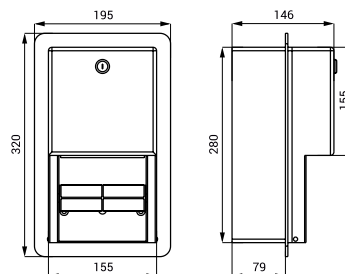

SLZN 01

95010

Nierdzewny podajnik na duże rolki papieru toaletowego

- zamykany
- maksymalny rozmiar rolki \varnothing 290 x 100 mm
- min. \varnothing rolki 55 mm
- powierzchnia błyszcząca

SLZN 09

95090

Nierdzewny uchwyt na papier toaletowy

- powierzchnia błyszcząca

SLZN 26

95260

Nierdzewny podajnik na papier toaletowy

- zamykany
- montaż na ścianie
- na dwie rolki papieru (\varnothing do 135 mm)
- po wykorzystaniu pierwszej rolki druga podawana jest automatycznie
- powierzchnia matowa

SLZN 37

95370

Nierdzewny podajnik dużych rolek papieru toaletowego

- zamykany
- maksymalny rozmiar rolki \varnothing 290 x 100 mm
- min. \varnothing rolki 55 mm
- powierzchnia matowa

SLZN 37V

95372

Nierdzewny podajnik dużych rolek papieru toaletowego

- zamykany
- maksymalny rozmiar rolki Ø 290 x 100 mm
- min. Ø rolki 55 mm
- powierzchnia czarna matowa

SLZN 37X

95371

Nierdzewny podajnik dużych rolek papieru toaletowego

- zamykany
- maksymalny rozmiar rolki Ø 290 x 100 mm
- min. Ø rolki 55 mm
- powierzchnia matowa