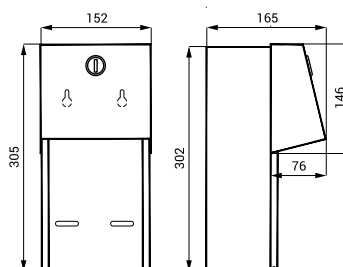

SLZN 01

95010

Nierdzewny podajnik na duże rolki papieru toaletowego

- zamykany
- maksymalny rozmiar rolki \varnothing 290 x 100 mm
- min. \varnothing rolki 55 mm
- powierzchnia błyszcząca

SLZN 09

95090

Nierdzewny uchwyt na papier toaletowy

- powierzchnia błyszcząca

SLZN 26

95260

Nierdzewny podajnik na papier toaletowy

- zamykany
- montaż na ścianie
- na dwie rolki papieru (\varnothing do 135 mm)
- po wykorzystaniu pierwszej rolki druga podawana jest automatycznie
- powierzchnia matowa

SLZN 37

95370

Nierdzewny podajnik dużych rolek papieru toaletowego

- zamykany
- maksymalny rozmiar rolki \varnothing 290 x 100 mm
- min. \varnothing rolki 55 mm
- powierzchnia matowa

SLZN 37V

95372

Nierdzewny podajnik dużych rolek papieru toaletowego

- zamykany
- maksymalny rozmiar rolki Ø 290 x 100 mm
- min. Ø rolki 55 mm
- powierzchnia czarna matowa

SLZN 37X

95371

Nierdzewny podajnik dużych rolek papieru toaletowego

- zamykany
- maksymalny rozmiar rolki Ø 290 x 100 mm
- min. Ø rolki 55 mm
- powierzchnia matowa