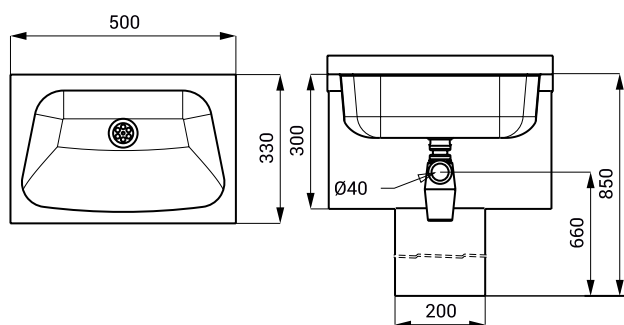

SLUN 57

Właściwości

- nierdzewna stojąca umywalka z obudową do ściany
- bez otworu pod baterie (możliwość wykonania na zamówienie tylko po prawej stronie)
- zakotwiczenie na podłodze
- materiał AISI - 304
- powierzchnia matowa

Rozmiary

Specyfikacja dostawy

SLUN 57 - nr. wyr. 93570 nierdzewna umywalka, syfon, uchwyty montażowe