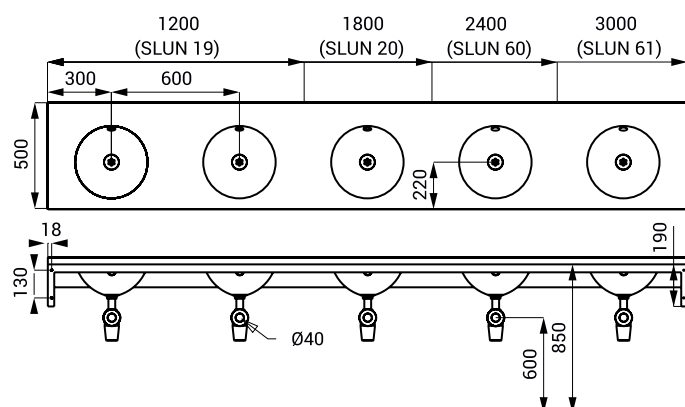

Nierdzewne wielostanowiskowe umywalki SLUN 19, SLUN 20, SLUN 60, SLUN 61

SLUN 19

Rozmiary

Właściwości

- SLUN 19 - nierdzewna wisząca podwójna umywalka z odpływem, długość 1200 mm
- SLUN 20 - nierdzewna wisząca potrójna umywalka z odpływem, długość 1800 mm
- SLUN 60 - nierdzewna wisząca poczwórna umywalka z odpływem, długość 2400 mm
- SLUN 61 - nierdzewna wisząca piciostanowiskowa umywalka z odpływem, długość 3000 mm
- bez otworu pod baterie (możliwość wykonania na zamówienie)
- możliwość wykonania otworu pod wpuszczany podajnik mydła
- średnica wewnętrzna zlewu 320 mm
- materiał AISI - 304
- powierzchnia matowa

Specyfikacja dostawy

- SLUN 19 - nr. wyr. 93190 nierdzewna wielostanowiskowa umywalka, odpływy, syfony, uchwyty montażowe
- SLUN 20 - nr. wyr. 93200
- SLUN 60 - nr. wyr. 93600
- SLUN 61 - nr. wyr. 93610