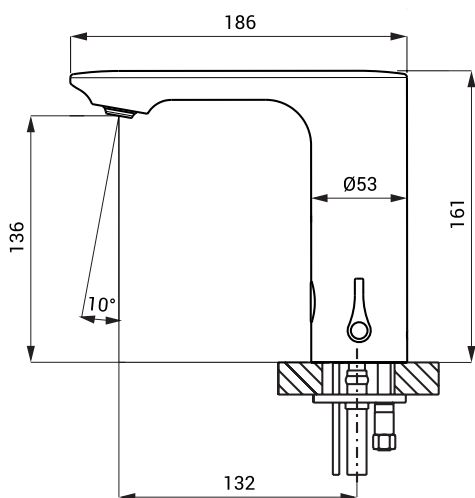

Automatyczna bateria umywalkowa SLU 63

SANELA 
we make water cool®

zaślepka

Właściwości

- obejmuje sterowanie Bluetooth (aplikacja sterująca Sanela do pobrania)
- oszczędny perlator, przepływ 6 l/min
- przepłukiwanie higieniczne
- możliwość jednorazowego nastawienia temperatury wody a następnie zastąpienie regulatora zaślepką
- zawór elektromagnetyczny zintegrowany z korpusem baterii
- bateria do podłączenia ciepłej i zimnej wody, regulacja temperatury za pomocą regulatora
- reaguje na obecność ręki w zasięgu działania czujnika natychmiastowym włączeniem wody
- do wyłączenia wody dochodzi po wyjęciu rąk po wcześniej ustalonym czasie (możliwość regulacji w zakresie 0,25 - 7,75 sek.)
- funkcja bezpiecznego zamknięcia wypływu wody po 5 minutach nieprzerwanego wypływu
- kontrola stanu baterii (w typie z indexem B)
- możliwość przełączenia funkcji na START/STOP
- ustawianie parametrów i komunikacja z elektroniką za pomocą aplikacji sterującej Sanela (Bluetooth) lub pilota SLD 03

Rozmiary

Dane techniczne

Rozmiary	186 x 161 mm
Waga	
▪ SLU 63	2,2 kg
▪ SLU 63B	2,32 kg
Zasilanie	
▪ SLU 63	24 V DC
▪ SLU 63B	6 V
Pobór prądu	
▪ przy napięciu 24 V DC	2 W
▪ przy napięciu 6 V	2 W
Typ baterii	
▪ 4 szt. AA alkalicznych baterii 1,5 V, 2700 mAh	około 2 lata (przy 100 włączeniach dziennie)
Zasięg	
▪ standardowe	0,13 - 0,19 m
▪ w systemie START/STOP	0,05 - 0,15 m
Zalecane ciśnienie wody	0,1 - 0,6 MPa
Przepływ	6 l/min. (inf. tech.)
Podłączenie wody	gwint G 1/2"

Specyfikacja dostawy

SLU 63 - nr. wyr. 03630
SLU 63B - nr. wyr. 03635

korpus baterii z regulatorem temperatury, elektroniką z modułem Bluetooth i elektrozworem, przewody giętkie, zawór kątowy z filtrem i z zaworem zwrotnym (2 szt.), zaślepka otworu po regulatorze temperatury, 4 szt. AA alkalicznych baterii 1,5 V, 2700 mAh z pojemnikiem (SLU 63B)