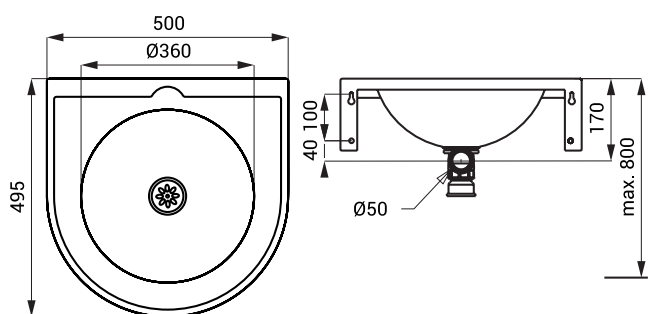

### Rozmiary

### Specyfikacja dostawy

SLUN 47 - nr. wyr. 93470 nierdzewna umywalka, syfon, uchwyty montażowe  
SLUN 47X - nr. wyr. 93478