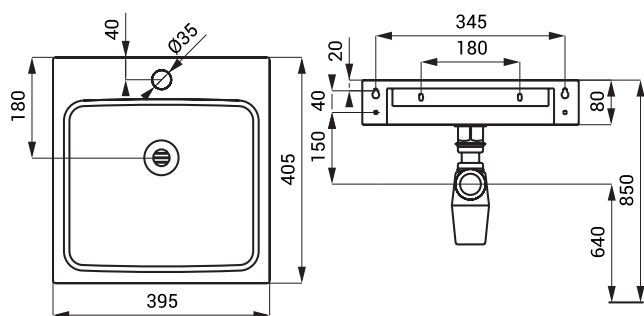

Nierdzewne umywalki SLUN 73, SLUN 73A, SLUN 73AV, SLUN 73V

SLUN 73

Właściwości

- nierdzewna wisząca umywalka
- z otworem pod baterie
- materiał AISI - 304
- powierzchnia matowa

Rozmiary

Specyfikacja dostawy

Rozmiary

Specyfikacja dostawy

SLUN 73V - nr. wyr. 73731

nierdzewna umywalka, konsola (1 szt.), syfon, uchwyty montażowe

SLUN 73A

Właściwości

- nierdzewna umywalka na blat
- materiał AISI - 304
- powierzchnia matowa

Rozmiary

Specyfikacja dostawy

SLUN 73A - nr. wyr. 73732 nierdzewna umywalka, syfon

SLUN 73AV

Właściwości

- nierdzewna umywalka na blat
- materiał AISI - 304
- powierzchnia czarna matowa

Rozmiary

Specyfikacja dostawy