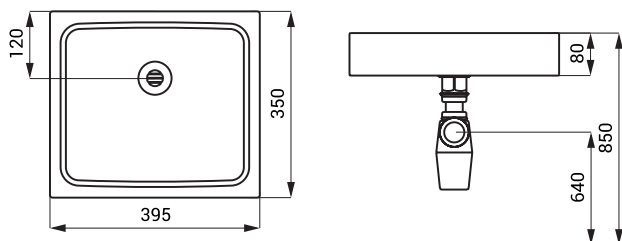

Rozmiary

Specyfikacja dostawy

SLUN 73A - nr. wyr. 73732 nierdzewna umywalka, syfon

SLUN 73AV

Właściwości

- nierdzewna umywalka na blat
- materiał AISI - 304
- powierzchnia czarna matowa

Rozmiary

Specyfikacja dostawy