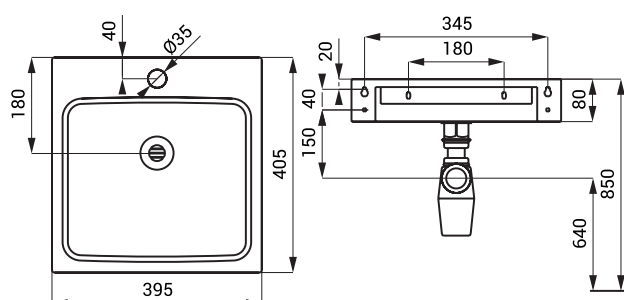

Rozmiary

Specyfikacja dostawy

SLUN 73V - nr. wyr. 73731

nierdzewna umywalka, konsola (1 szt.), syfon, uchwyty montażowe

SLUN 73A

Właściwości

- nierdzewna umywalka na blat
- materiał AISI - 304
- powierzchnia matowa

Rozmiary

Specyfikacja dostawy

SLUN 73A - nr. wyr. 73732 nierdzewna umywalka, syfon

SLUN 73AV

Właściwości

- nierdzewna umywalka na blat
- materiał AISI - 304
- powierzchnia czarna matowa

Rozmiary

Specyfikacja dostawy