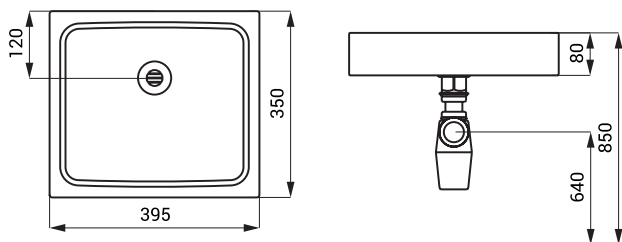

Rozmiary

Specyfikacja dostawy

SLUN 73V - nr. wyr. 73731

nierdzewna umywalka, konsola (1 szt.), syfon, uchwyty montażowe

SLUN 73A

Właściwości

- nierdzewna umywalka na blat
- materiał AISI - 304
- powierzchnia matowa

Rozmiary

Specyfikacja dostawy

SLUN 73A - nr. wyr. 73732 nierdzewna umywalka, syfon

SLUN 73AV

Właściwości

- nierdzewna umywalka na blat
- materiał AISI - 304
- powierzchnia czarna matowa

Rozmiary

Specyfikacja dostawy