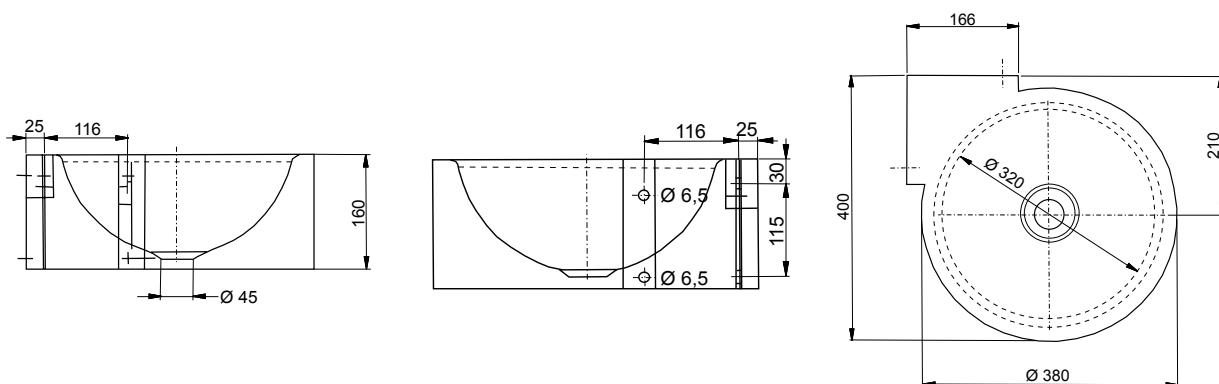

3

Servis

Všetkeré nerezové díly je možné čistit pouze vodou, mýdlem a měkkým hadrem. V žádném případě není možné použít agresivní a abrazivní čisticí prostředky.

Doporučujeme použít k čištění výrobek SUMA INOX z nabídky Sanela.

Po vybalení výrobku je nutné s obalem postupovat podle zákona o obalech.

Výrobce ujišťuje, že na výrobek je vydáno prohlášení o shodě v souladu se zákonem č. 22/1997 Sb.

Servis

Všetky nerezové diely je možné čistiť iba vodou, mydlom a jemnou handričkou. V žiadnom prípade nie je možné použiť agresívne a abrazívne čistiacie prostriedky.

Doporučujeme použiť k čisteniu výrobok SUMA INOX z ponuky Sanela.

Po vybalení výrobku je potrebné s obalom postupovať podľa zákona o obaloch.

Výrobca garantuje, že na výrobok je vydávané prehlásenie o shode v súlade so zákonom č. 22/1997 Sb.

Serwis

Do czyszczenia widocznych części chromowanych oraz ze stali nierdzewnej używać miękkich materiałów oraz wody z mydłem lub delikatnych środków myjących. Nie stosować środków agresywnych.

Zaleca się używanie środka czyszczącego o nazwie SUMA INOX z oferty Saneli.

Service

All stainless steel components could be cleaned only by water soap and soft rag.

It is strictly forbidden to use aggressive and abrasive cleansers!

We recommend to use for cleaning the product SUMA INOX from SANELA assortment.

It is necessary to move on with cover (after unpacking of the product) in accordance with the law about covers.

Сервис

Все нержавеющей части можно чистить только водой, мылом и мягкой тряпкой.

Ни в коем случае нельзя применять агрессивные и абразивные чистящие средства.

Мы предлагаем использовать для очистки изделие SUMA INOX из ассортимента компании SANELA.

После распаковки надо поступать с упаковкой по закону о упаковках.

Servisas

Valymui naudoti tik vandenį, muilą ir minkštą medžiagą.

Jokiu būdu negalima naudoti abrazyviųjų medžiagų turinčių priemonių.

Mes siūlome gaminių valymui naudoti SUMA INOX iš kompanijos SANELA asortimento.