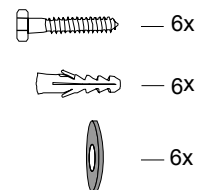

Montážní návod Montážny návod Mounting instructions Instrukcja montażu Инструкция по монтажу Montavimo instrukcija

Nerezové umyvadlo SLUN 17H
Nerezové umývadlo SLUN 17H
Stainless steel washbasin SLUN 17H
Umywalka ze stali SLUN 17H
Умывальник из нержавеющей стали SLUN 17H
Nerūdijančio plieno praustuvė SLUN 17H

Specifikace dodávky - SLUN 17 Obj. č. 93170
Špecifikácia dodávky - SLUN 17 Obj. č. 93170
Supplied equipment - SLUN 17 Code Nr. 93170
Specyfikacja dostawy - SLUN 17 nr wyr. 93170
Спецификация поставки - SLUN 17 арт. №93170
Tiekimo specifikacija - SLUN 17 арт. № 93170

1x —

Instalace, Inštalácia, Instalacja, Installation, Схема включения и монтажа, Montavimo ir įjungimo schema

1

2