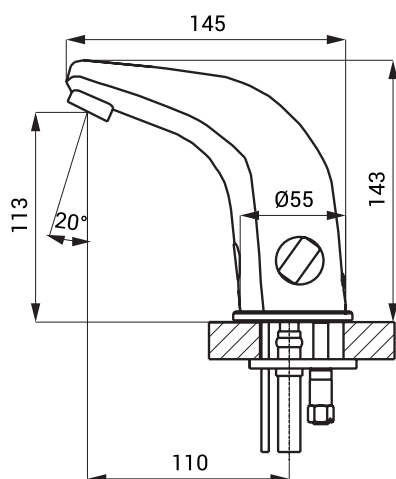

Automatyczna bateria z mieszaczem SLU 15

Właściwości

- oszczędny perlator, przepływ 6 l/min
- przepłukiwanie higieniczne
- bateria do podłączenia ciepłej i zimnej wody, regulacja temperatury za pomocą regulatora
- reaguje na obecność ręki w zasięgu działania czujnika natychmiastowym włączeniem wody
- do wyłączenia wody dochodzi po wyjęciu rąk po wcześniej ustalonym czasie (możliwość regulacji w zakresie 0,25 - 7,75 sek.)
- funkcja bezpiecznego zamknięcia wypływu wody po 5 minutach nieprzerwanego wypływu
- kontrola stanu baterii (w typie z indexem B)
- możliwość przełączenia funkcji na START/STOP
- regulacji dokonujemy pilotem regulacyjnym SLD 03

Rozmiary

Dane techniczne

Zasilanie

- SLU 15 24 V DC
- SLU 15B 6 V

Pobór prądu

- przy napięciu 24 V DC 13 W
- przy napięciu 6 V 5 W

Typ baterii

- 4 szt. AA alkalicznych baterii około 2 lata (przy 100 włączeniach dziennie)
- 1,5 V, 2700 mAh

Zasięg

- standardowe 0,13 - 0,19 m
- w systemie START/STOP 0,05 - 0,15 m

Zalecane ciśnienie wody

0,1 - 0,6 MPa

Przepływ

6 l/min. (inf. tech.)

Podłączenie wody

gwint G 1/2"

Specyfikacja dostawy

- SLU 15 - nr. wyr. 03150 korpus baterii z regulatorem temperatury, elektrozawór (2 szt.), przewód giętkie,
SLU 15B - nr. wyr. 03155 zawór kątowy z filtrem i z zaworem zwrotnym (2 szt.), 4 szt. AA alkalicznych baterii 1,5 V, 2700 mAh z pojemnikiem (SLU 15B)