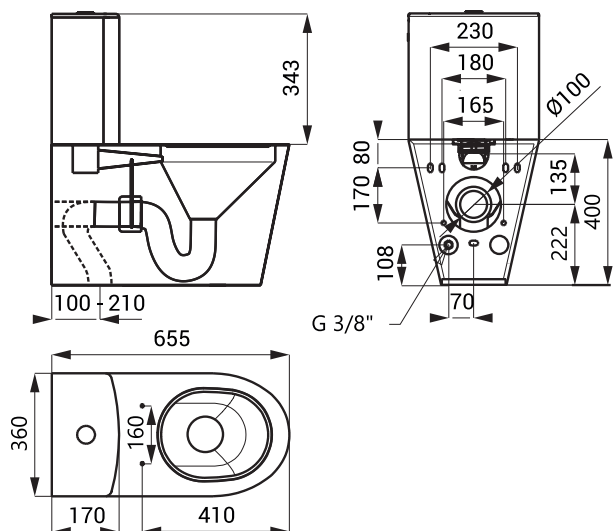

Nierdzewna toaleta ze zbiornikiem SLWN 15

SLWN 15

Właściwości

- wandaloodporna
- przeznaczona do więzień
- stojące WC ze zbiornikiem z montażem do podłogi i ściany
- zaślepienie otwory pod deskę toaletową
- odpady w ścianę lub podłogę
- wypełniona pianką poliuretanową (wyciszenie, zwiększenie odporności)
- ręczne spłukiwanie 4/6 l
- montaż przez otwór serwisowy
- materiał AISI - 304
- powierzchnia matowa

Rozmiary

Specyfikacja dostawy

SLWN 15 - nr. wyr. 94150 nierdzewne WC ze zbiornikiem

Wyposażenie dodatkowe

SLZN 31C - nr. wyr. 95313 czarna toaletowa deska, ze specjalnego twardego plastiku, nierdzewne zawiasy