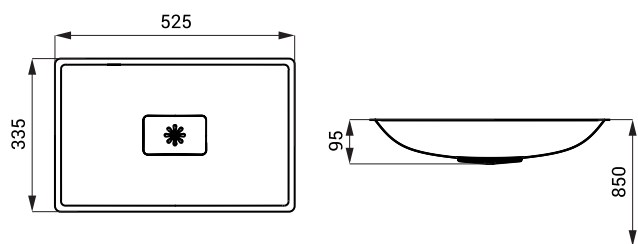

Nierdzewna umywalka SLUN 24X

Właściwości

- nierdzewna wpuszczana umywalka
- montaż za pomocą kleju
- bez otworu pod baterie
- materiał AISI - 304
- powierzchnia matowa

Rozmiary

Dane techniczne

Rozmiary	525 x 335 x 95 mm
Waga	1,48 kg
Grubość materiału ze stali nierdzewnej	0,9 mm

Specyfikacja dostawy

SLUN 24X - nr. wyr. 93241 nierdzewna umywalka, syfon, odpływ