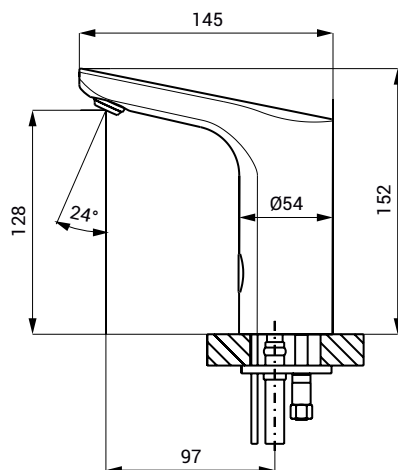

Automatyczna bateria umywalkowa SLU 56B

SANELA 
we make water cool®

Właściwości

- zawiera sterowanie Bluetooth (płatna aplikacja Sanela Control dostępna do pobrania)
- oszczędny perlator, przepływ 6 l/min
- przepłukiwanie higieniczne
- jest przeznaczony do zasilania pojedynczą rurą zimną lub wstępnie zmieszaną wodą
- reaguje na obecność rąk w strefie detekcji z natychmiastowym uruchomieniem wody
- woda wyłącza się po usunięciu rąk i upływie ustawionego czasu (można ustawić w zakresie 0,25 – 7,75 s)
- unkcja bezpiecznego zamknięcia wypływu wody po 5 minutach nieprzerwanego wypływu
- monitorowanie stanu baterii
- możliwość przełączenia funkcji na START/STOP
- ustawienia parametrów i komunikacja z elektroniką za pomocą aplikacji Sanela Control (Bluetooth) lub pilota SLD 03
- produkt spełnia parametry zużycia wody dla klasy 1. zgodnie z kryteriami EU Water Label

Rozmiary

Dane techniczne

Rozmiary	152 x 145 mm
Waga	1,62 kg
Pobór prądu	6 V
Pobór prądu	3 W
Żywotność baterii	
▪ 4 szt. baterii alkalicznych AA 1,5 V, 2700 mAh	ok. 2 lata (przy 100 aktywacjach dziennie)
Zasięg	
▪ standard	0,13 - 0,19 m
▪ w funkcji START/STOP	0,05 - 0,15 m
Zalecane ciśnienie wody	0,1 - 0,6 MPa
Przepływ	6 l/min (inf. tech.)
Wlot wody	gwint zewnętrzny G 1/2"

Specyfikacja dostawy

SLU 56B - nr. wyr. 03565 korpus baterii z modułem Bluetooth, z elektroniką, zaworem elektromagnetycznym (1 szt.), wąż przyłączeniowy, 4 szt. baterii alkalicznych AA 1,5 V, 2700 mAh z pojemnikiem na baterie