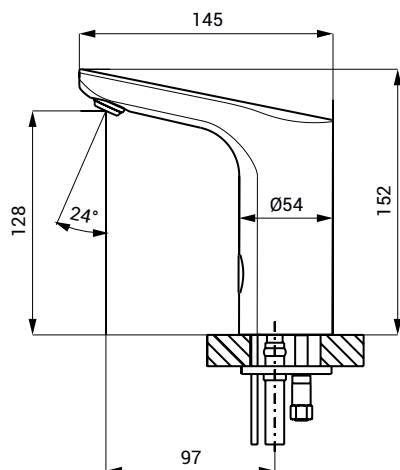

Rozmiary

Dane techniczne

Rozmiary	152 x 145 mm
Waga	1,5 kg
Pobór prądu	24 V DC
Pobór prądu	7 W
Zasięg	
▪ standard	0,13 - 0,19 m
▪ w funkcji START/STOP	0,05 - 0,15 m
Zalecane ciśnienie wody	0,1 - 0,6 MPa
Przepływ	6 l/min (inf. tech.)
Wlot wody	gwint zewnętrzny G 1/2"

Specyfikacja dostawy

SLU 56 - nr. wyr. 03560 korpus baterii z modułem Bluetooth, z elektroniką, zaworem elektromagnetycznym (1 szt.), wąż przyłączeniowy

Wyposażenie dodatkowe

SLZ 01Y - nr. wyr. 05012	zasilacz 24 V DC do max. 5 szt. baterii umywalkowych
SLZ 01Z - nr. wyr. 05011	zasilacz 24 V DC do max. 9 szt. baterii umywalkowych
SLZ 04Y - nr. wyr. 05042	zasilacz 24 V DC na DIN listwy, do max. 5 szt. baterii umywalkowych
SLZ 04Z - nr. wyr. 05041	zasilacz 24 V DC na DIN listwy, do max. 9 szt. baterii umywalkowych
SLZ 04X - nr. wyr. 10049	zasilacz 24 V DC na DIN listwy, do max. 15 szt. baterii umywalkowych
SLZ 06 - nr. wyr. 05060	zasilacz 24 V DC do max. 1 szt. baterii umywalkowej
SLD 03 - nr. wyr. 07030	pilot do regulacji parametrów
SLT 04 - nr. wyr. 09040	zawór termostatyczny 3/4", przepływ 28 l/min przy ciśnieniu 0,1 MPa
SLT 05 - nr. wyr. 09050	zawór termostatyczny 1/2", przepływ 42 l/min przy ciśnieniu 0,1 MPa
SLA 55A - nr. wyr. 06550	perlator oszczędzający wodę 3,8 l/min
SLA 55B - nr. wyr. 06551	perlator oszczędzający wodę 1,9 l/min
SANELA CONTROL APP	płatna aplikacja Sanela Control dostępna do pobrania w App Store i Google Play