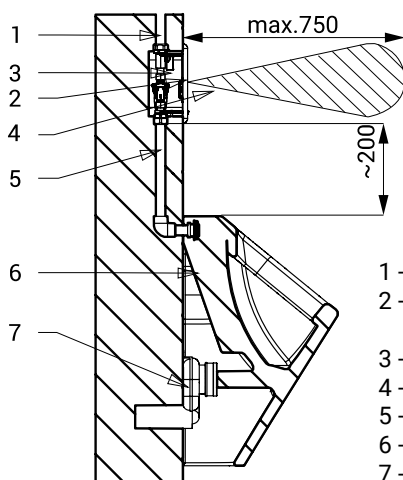

## Właściwości

- zawiera sterowanie Bluetooth (płatna aplikacja Sanela Control dostępna do pobrania)
- reaguje na obecność osoby przed pisuarem w odległości maks. 0,7 m od czujnika przez dłużej niż 7,5 s
- spłukiwanie następuje po opuszczeniu wykrytej strefy przez osobę
- czas spłukiwania regulowany od 0,5 do 15,5 s
- ustawienia parametrów i komunikacja z elektroniką za pomocą aplikacji sterującej Sanela (Bluetooth) lub pilota SLD 03
- automatyczne spłukiwanie 24 godziny po ostatniej aktywacji zaworu
- monitorowanie stanu baterii
- możliwość regulacji przepływu wody za pomocą zaworu kulowego
- wykończenie szczotkowane

## Schemat montażowy

- 1 - wlot wody
- 2 - nierdzewna płytka czołowa z elektroniką
- 3 - skrzynka montażowa
- 4 - strefa detekcji
- 5 - podłączenie do pisuaru
- 6 - pisuar
- 7 - syfon

## Dane techniczne

Rozmiar płyty nierdzewnej	170 x 170 x 10 mm
Rozmiar skrzynki montażowej	140 x 140 x 75 mm
Zasilanie	6 V
Pobór prądu	3 W
Zasięg	0,6 - 0,75 m
Zalecane ciśnienie robocze	0,1 - 0,6 MPa
Przepływ	18 l/min (inf. tech.)
Wlot wody	gwint zewnętrzny G 3/4"
Wylot wody	gwint zewnętrzny G 3/4"

## Specyfikacja dostawy

SLP 06K - nr. wyr. 01062

nierdzewna płytka czołowa z elektroniką w tym moduł Bluetooth, plastikowa skrzynka montażowa z nyplem, zaworem elektromagnetycznym i zaworem kulowym, 4 szt. baterii alkalicznych AA 1,5 V 2700 mAh