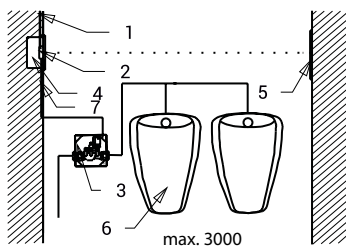

Wielostanowiskowy spłukiwacz pisuarowy na podczerwień z elektroniką ALS SLP 05KZX

SANELA
we make water cool®

Właściwości

- zawiera sterowanie Bluetooth (płatna aplikacja Sanela Control dostępna do pobrania)
- jest przeznaczony do jednoczesnego spłukiwania grupy pisuarów
- reaguje na obecność osób przed pisuarami w osi czujnika (ok. 200 mm od przedniej krawędzi pisuaru) przez dłużej niż 7,5 s
- zasięg czujnika do folii odblaskowej do 3 m (możliwość wydłużenia zasięgu na życzenie)
- wszystkie pisuary zostaną spłukane po opuszczeniu monitorowanej strefy przez wszystkie osoby
- czas spłukiwania regulowany od 0,5 do 15,5 s
- ustawienia parametrów i komunikacja z elektroniką za pomocą aplikacji Sanela Control (Bluetooth) lub pilota SLD 03
- automatyczne spłukiwanie 24 godziny po ostatniej aktywacji zaworu
- powierzchnia matowa

Rozmiary

- zasilanie
- nierdzewna płytko czołowa z elektroniką
- skrzynka montażowa (stal nierdzewna)
- skrzynka montażowa (plastikowa)
- folia odblaskowa
- pisuar
- podłączenie elektroniki i zaworu

Dane techniczne

Rozmiar płyty nierdzewnej	170 x 170 x 10 mm
Rozmiary	
plastikowa skrzynka montażowa	140 x 140 x 75 mm
nierdzewna skrzynka montażowa z zaworem	145 x 155 x 100 mm
Zasilanie	230 V AC/50 Hz
Zasięg	0,3 - 3 m
Zalecane ciśnienie wody	0,15 - 0,6 MPa
Przepływy	70 l/min przy ciśnieniu 0,15 MPa (inf tech.)
Wlot wody	przekrój min. 32 mm (PN 16) gwint zewnętrzny min. G 1"
Wylot wody	gwint zewnętrzny G 1"

Specyfikacja dostawy

SLP 05KZX - nr. wyr. 01056

nierdzewna płytko czołowa z elektroniką w tym moduł Bluetooth, plastikowa skrzynka montażowa, nierdzewna skrzynka montażowa ze śrubunkiem i elektrozaworem, nierdzewna płytko (do zakrycia skrzynki z zaworem), folia odblaskowa, zasilacz