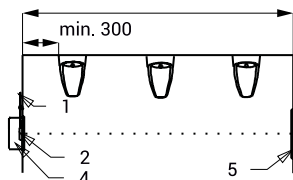

Wielostanowiskowy spłukiwacz pisuarowy na podczerwień z elektroniką ALS SLP 05KZX

SANELA
we make water cool®

Właściwości

- zawiera sterowanie Bluetooth (płatna aplikacja Sanela Control dostępna do pobrania)
- jest przeznaczony do jednoczesnego spłukiwania grupy pisuarów
- reaguje na obecność osób przed pisuarami w osi czujnika (ok. 200 mm od przedniej krawędzi pisuaru) przez dłużej niż 7,5 s
- zasięg czujnika do folii odblaskowej do 3 m (możliwość wydłużenia zasięgu na życzenie)
- wszystkie pisuary zostaną spłukane po opuszczeniu monitorowanej strefy przez wszystkie osoby
- czas spłukiwania regulowany od 0,5 do 15,5 s
- ustawienia parametrów i komunikacja z elektroniką za pomocą aplikacji Sanela Control (Bluetooth) lub pilota SLD 03
- automatyczne spłukiwanie 24 godziny po ostatniej aktywacji zaworu
- powierzchnia matowa

Rozmiary

- zasilanie
- nierdzewna płytko czołowa z elektroniką
- skrzynka montażowa (stal nierdzewna)
- skrzynka montażowa (plastikowa)
- folia odblaskowa
- pisuar
- podłączenie elektroniki i zaworu

Dane techniczne

Rozmiar płyty nierdzewnej	170 x 170 x 10 mm
Rozmiary	
plastikowa skrzynka montażowa	140 x 140 x 75 mm
nierdzewna skrzynka montażowa z zaworem	145 x 155 x 100 mm
Zasilanie	230 V AC/50 Hz
Zasięg	0,3 - 3 m
Zalecane ciśnienie wody	0,15 - 0,6 MPa
Przepływy	70 l/min przy ciśnieniu 0,15 MPa (inf tech.)
Wlot wody	przekrój min. 32 mm (PN 16) gwint zewnętrzny min. G 1"
Wylot wody	gwint zewnętrzny G 1"

Specyfikacja dostawy

SLP 05KZX - nr. wyr. 01056

nierdzewna płytko czołowa z elektroniką w tym moduł Bluetooth, plastikowa skrzynka montażowa, nierdzewna skrzynka montażowa ze śrubunkiem i elektrozaworem, nierdzewna płytko (do zakrycia skrzynki z zaworem), folia odblaskowa, zasilacz