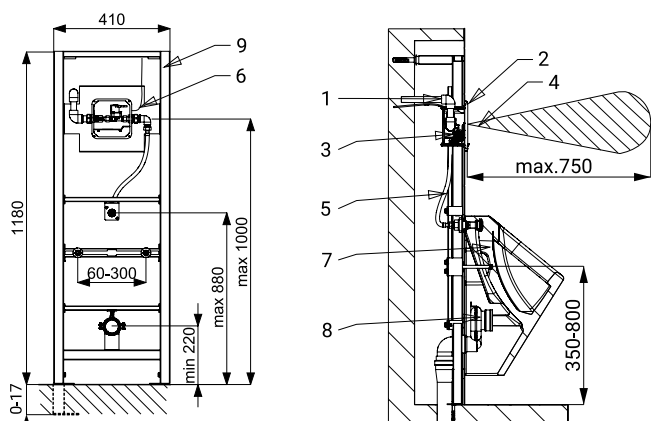

Splukiwacz pisuarowy na podczerwień SLP 02KZX z ramą SLR 22 SLP 03KZX

SANELA
we make water cool®

Właściwości

- zawiera sterowanie Bluetooth (płatna aplikacja Sanela Control dostępna do pobrania)
- z ramą montażową SLR 22 w zestawie
- rama przeznaczona do konstrukcji z płyt gipsowo-kartonowych, do mocowania do podłogi i do tylnej ściany
- metalowa rama z niebieską powłoką proszkową
- śruby montażowe M10 i M8, uchwyt odpływu z kolankiem \varnothing 50 mm oraz przyłączem wody G 1/2"
- reaguje na obecność osoby przed pisuarem w odległości maks. 0,7 m od czujnika przez dłużej niż 7,5 s
- splukiwanie następuje po opuszczeniu wykrytej strefy przez osobę
- czas splukiwania regulowany od 0,5 do 15,5 s
- ustawienia parametrów i komunikacja z elektroniką za pomocą aplikacji Sanela Control (Bluetooth) lub pilota SLD 03
- automatyczne splukiwanie 24 godziny po ostatniej aktywacji zaworu
- możliwość regulacji przepływu wody za pomocą zaworu kulowego
- wykończenie szczotkowane

Rozmiary

- 1 - zasilanie wodą
- 2 - płytka ze stali nierdzewnej z elektroniką
- 3 - plastikowa skrzynka montażowa z zaworem kulowym i elektromagnetycznym
- 4 - strefa detekcji
- 5 - podłączenie do pisuaru
- 6 - zasilanie 230 V AC
- 7 - pisuar
- 8 - syfon
- 9 - rama montażowa SLR 22

Dane techniczne

Rozmiar płyty nierdzewnej	170 x 170 x 10 mm
Rozmiar skrzynki montażowej	140 x 140 x 75 mm
Wymiary ramy	1120 - 1290 x 410 x 155 - 235 mm
Zasilanie	230 V AC/50 Hz
Zasięg	0,6 - 0,75 m
Zalecane ciśnienie wody	0,1 - 0,6 MPa
Przepływ	18 l/min (wartość informacyjna)
Wlot wody	gwint zewnętrzny G 3/4"
Wylot wody	złączka wylotowa z uszczelką

Specyfikacja dostawy

SLP 03KZX - nr. wyr. 11031

płytkę ze stali nierdzewnej z elektroniką w tym moduł Bluetooth, plastikową skrzynkę montażową z armaturą, zaworem elektromagnetycznym i kulowym, zasilaczem, elastycznym węzłem przyłączeniowym, złączką z gumową uszczelką, ramą montażową SLR 22