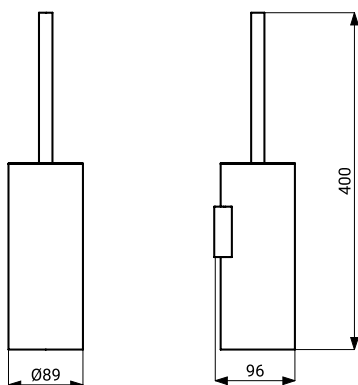

Nierdzewna WC szczotka SLZD 31W

Właściwości

- nierdzewna WC szczotka
- montaż na ścianie
- kolor szczotki czarny
- materiał: stal nierdzewna
- powierzchnia: biała matowa

Rozmiary

Dane techniczne

Rozmiary
Waga

400 x Ø 89 x 96 mm
0,96 kg

Specyfikacja dostawy

SLZD 31W - nr. wyr. 62315 nierdzewna WC szczotka, zestaw montażowy

Wyposażenie dodatkowe

SLA 59 - nr. wyr. 06590 specjalna impregnacja zwiększająca przyczepność taśmy 3M VHB

TAŚMA 3M VHB

- montaż bez wiercenia przy użyciu dwustronnej taśmy klejącej 3M VHB dla idealnego mocowania

3M PRIMER

- montaż bez wiercenia przy użyciu dwustronnej taśmy klejącej 3M VHB
- dla idealnego mocowania, dla produktów o większym obciążeniu zalecane jest użycie specjalnego podkładu zwiększającego przyczepność taśmy 3M VHB