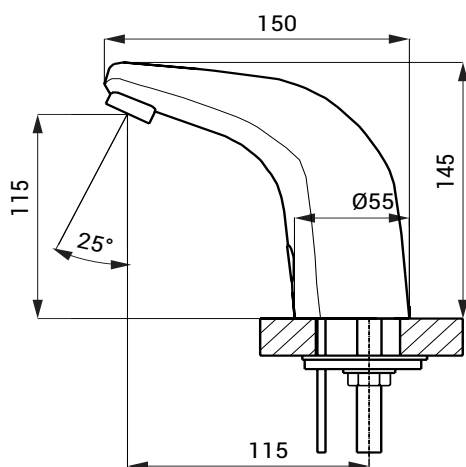

Automatyczna bateria umywalkowa SLU 30

SANELA 
we make water cool®

Właściwości

- oszczędny perlator, przepływ 6 l/min
- przepłukiwanie higieniczne
- bateria do podłączenia ciepłej i zimnej wody, temperaturę ustawiamy zaworami kątowymi
- reaguje na obecność ręki w zasięgu działania czujnika natychmiastowym włączeniem wody
- do wyłączenia wody dochodzi po wyjęciu rąk po wcześniej ustalonym czasie (możliwość regulacji w zakresie 0,25 - 7,75 sek.)
- funkcja bezpiecznego zamknięcia wypływu wody po 5 minutach nieprzerwanego wypływu
- kontrola stanu baterii (w typie z indexem B)
- możliwość przełączenia funkcji na START/STOP
- regulacji dokonujemy pilotem regulacyjnym SLD 03

Rozmiary

Dane techniczne

Zasilanie	
▪ SLU 30	24 V DC
▪ SLU 30B	6 V
Pobór prądu	
▪ przy napięciu 24 V DC	7 W
▪ przy napięciu 6 V	3 W
Typ baterii	
▪ 4 szt. AA alkalicznych baterii 1,5 V, 2700 mAh	około 2 lata (przy 100 włączeniach dziennie)
Zasięg	
▪ standardowe	0,13 - 0,19 m
▪ w systemie START/STOP	0,05 - 0,15 m
Zalecane ciśnienie wody	0,1 - 0,6 MPa
Przepływ	6 l/min. (inf. tech.)
Podłączenie wody	gwint G 1/2"

Specyfikacja dostawy

SLU 30	-	nr. wyr. 03300	wylewka zintegrowana z elektroniką, elektrozawór (1 szt.), trójnik, przewody giętkie,
SLU 30B	-	nr. wyr. 03305	zawór kątowy z filtrem i z zaworem zwrotnym (2 szt.), 4 szt. AA alkalicznych baterii 1,5 V, 2700 mAh z pojemnikiem (SLU 30B)