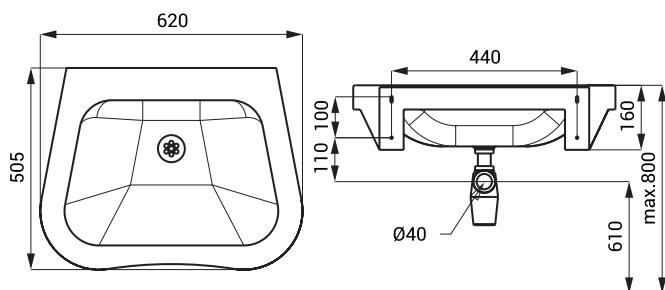

### Rozmiary

### Specyfikacja dostawy

SLUN 47 - nr. wyr. 93470 nierdzewna umywalka, syfon, uchwyty montażowe  
SLUN 47X - nr. wyr. 93478

SLUN 66