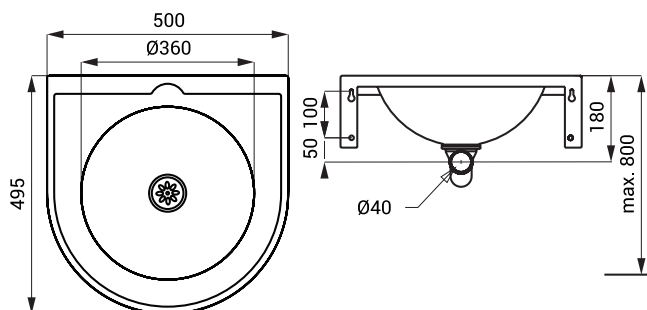

### Właściwości

- dla niepełnosprawnych
- nierdzewna wisząca umywalka
- bez otworu pod baterie (możliwość wykonania na zamówienie)
- materiał AISI - 304
- powierzchnia błyszcząca (SLUN 47)
- powierzchnia matowa (SLUN 47X)

### Rozmiary

### Specyfikacja dostawy

SLUN 66 - nr. wyr. 93660 nierdzewna umywalka, odpływ, syfon, uchwyty montażowe