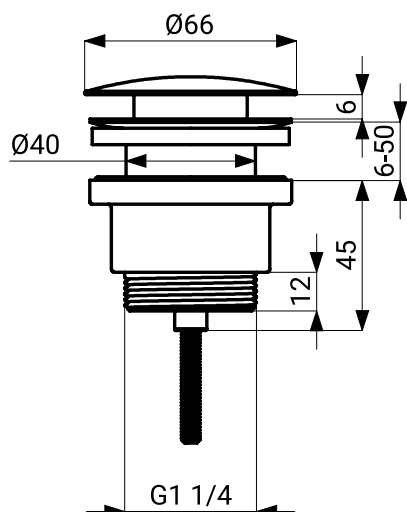

## Właściwości

- odpływ umywalkowy permanentny
- bez przelewu
- materiał AISI 304 (DIN 1.4301)
- wykończenie szczotkowane

## Rozmiary

## Dane techniczne

Średnica gwintu	5/4"
Rozmiary	77 x 66 mm
Waga	0.222 kg

## Specyfikacja dostawy

SLZN 35B - nr. wyr. 95352

odpyw umywalkowy permanentny