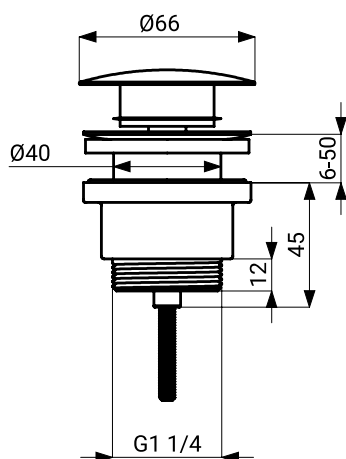

## Właściwości

- odpływ umywalkowy
- typu Click Clack
- bez przelewu
- materiał AISI 304 (DIN 1.4301)
- wykończenie szczotkowane

## Rozmiary

## Dane techniczne

Średnica gwintu	5/4"
Rozmiary	77 x 66 mm
Waga	0.255 kg

## Specyfikacja dostawy

SLZN 35A - nr. wyr. 95351 odpływ umywalkowy typu Click Clack