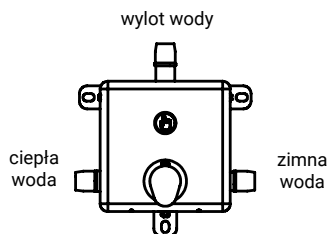

Prysznicowy sterownik piezoelektryczny z termostatem SLZA 20PTA

Właściwości

- przepłukiwanie higieniczne
- wandaloodporny
- panel prysznicowy z przyciskiem piezo do urządzeń na monety oraz urządzeń na żetony z indeksem N
- jest przeznaczony do zasilania w ciepłą i zimną wodę, regulacja temperatury za pomocą mieszacza termostaticznego
- z zabezpieczeniem przed poparzeniem
- odcięcie ciepłej wody w przypadku awarii zimnej wody w ciągu 1 s
- polerowana powierzchnia

Rozmiary

- 1 - Wlot wody
- 2 - obudowa ze stali nierdzewnej z elektroniką
- 3 - skrzynka montażowa
- 4 - element termostaticzny
- 5 - wylot wody
- 6 - zasilanie
- 7 - głowica prysznicowa (nie zawarte w dostawie)

Dane techniczne

Rozmiar płyty nierdzewnej	170 x 170 x 10 mm
Rozmiar skrzynki montażowej	155 x 155 x 82 mm
Zalecane ciśnienie robocze	0,1 - 0,6 MPa
Przepływ	12 l/min (dane informacyjne)
Wlot wody	gwint wewnętrzny G 1/2"
Wylot wody	gwint wewnętrzny G 1/2"

Specyfikacja dostawy

SLZA 20PTA - nr. wyr. 88202 nierdzewna płytka, skrzynka montażowa ze stali nierdzewnej z armaturą, zawór elektromagnetyczny, zawór kulowy i wkład termostaticzny

Wyposażenie dodatkowe