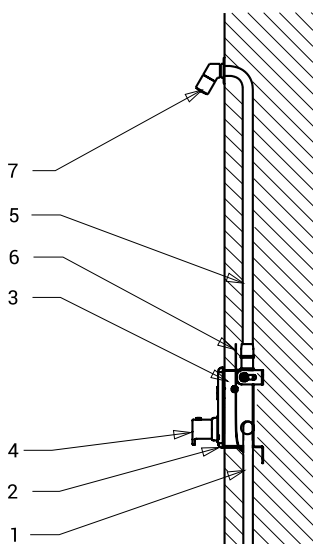

Prysznicowy sterownik piezoelektryczny z termostatem SLZA 20PTA

Właściwości

- przepłukiwanie higieniczne
- wandaloodporny
- panel prysznicowy z przyciskiem piezo do urządzeń na monety oraz urządzeń na żetony z indeksem N
- jest przeznaczony do zasilania w ciepłą i zimną wodę, regulacja temperatury za pomocą mieszacza termostaticznego
- z zabezpieczeniem przed poparzeniem
- odcięcie ciepłej wody w przypadku awarii zimnej wody w ciągu 1 s
- polerowana powierzchnia

Rozmiary

- 1 - Wlot wody
- 2 - obudowa ze stali nierdzewnej z elektroniką
- 3 - skrzynka montażowa
- 4 - element termostaticzny
- 5 - wylot wody
- 6 - zasilanie
- 7 - głowica prysznicowa (nie zawarte w dostawie)

Dane techniczne

Rozmiar płyty nierdzewnej	170 x 170 x 10 mm
Rozmiar skrzynki montażowej	155 x 155 x 82 mm
Zalecane ciśnienie robocze	0,1 - 0,6 MPa
Przepływ	12 l/min (dane informacyjne)
Wlot wody	gwint wewnętrzny G 1/2"
Wylot wody	gwint wewnętrzny G 1/2"

Specyfikacja dostawy

SLZA 20PTA - nr. wyr. 88202 nierdzewna płytka, skrzynka montażowa ze stali nierdzewnej z armaturą, zawór elektromagnetyczny, zawór kulowy i wkład termostaticzny

Wyposażenie dodatkowe