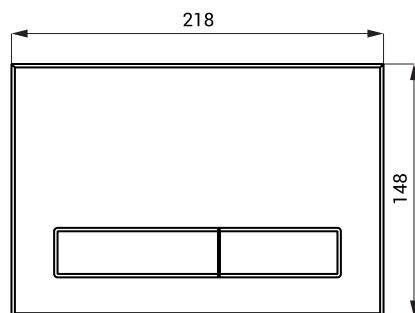

Mechaniczne spłukiwacze WC do stelaża SLR 21 SLW 50, SLW 51, SLW 52, SLW 53, SLW 54

SLW 50

SLW 51

SLW 52

SLW 53

SLW 54

Właściwości

- mechaniczna płytką dwuprzyciskową do stelaża SLR 21

Rozmiary

SLW 50 - 53

SLW 54

Dane techniczne

Rozmiar SLW 50 - 53

220 x 150 x 12,5 mm

Rozmiar SLW 54

218 x 148 x 12 mm

Specyfikacja dostawy

- SLW 50 - nr. wyr. 04500 płytką, biały plastik
- SLW 51 - nr. wyr. 04510 płytką, błyszczący chrom
- SLW 52 - nr. wyr. 04520 płytką, matowy chrom
- SLW 53 - nr. wyr. 04530 płytką, czarny plastik
- SLW 54 - nr. wyr. 04542 płytką, nierdzewna