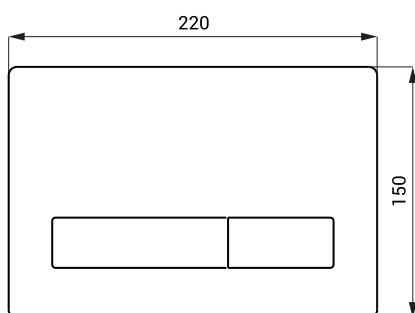

Mechaniczne spłukiwacze WC do stelaża SLR 21 SLW 50, SLW 51, SLW 52, SLW 53, SLW 54

SLW 50

SLW 51

SLW 52

SLW 53

SLW 54

Właściwości

- mechaniczna płytką dwuprzyciskową do stelaża SLR 21

Rozmiary

SLW 50 - 53

SLW 54

Dane techniczne

Rozmiar SLW 50 - 53

220 x 150 x 12,5 mm

Rozmiar SLW 54

218 x 148 x 12 mm

Specyfikacja dostawy

- SLW 50 - nr. wyr. 04500 płytką, biały plastik
- SLW 51 - nr. wyr. 04510 płytką, błyszczący chrom
- SLW 52 - nr. wyr. 04520 płytką, matowy chrom
- SLW 53 - nr. wyr. 04530 płytką, czarny plastik
- SLW 54 - nr. wyr. 04542 płytką, nierdzewna