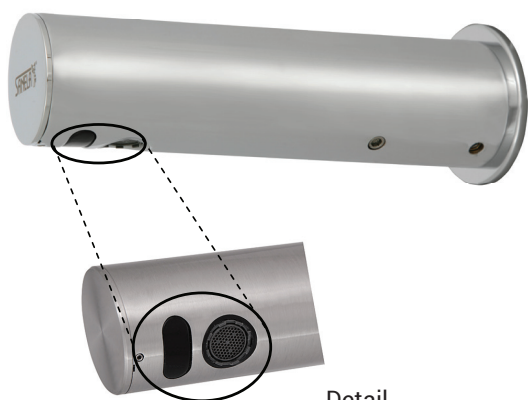

# Automatyczna naścienna bateria umywalkowa SLU 43KB

**SANELA**   
we make water cool®

Detail

## Właściwości

- oszczędny perlator, przepływ 6 l/min
- przepłukiwanie higieniczne
- przeznaczony do dołączenia jednej wody ciepłej lub węższej zmieszanej
- reaguje na obecność ręki w zasięgu działania czujnika natychmiastowym włączeniem wody
- do wyłączenia wody dochodzi po wyjęciu rąk po wcześniej ustalonym czasie (możliwość regulacji w zakresie 0,25 - 7,75 sek.)
- funkcja bezpiecznego zamknięcia wypływu wody po 5 minutach nieprzerwanego wypływu
- kontrola stanu baterii (w typie z indexem B)
- możliwość przełączenia funkcji na START/STOP
- regulacji dokonujemy pilotem regulacyjnym SLD 03

## Schemat montażowy

- 1 - przyłącze wodne  
2 - wylewka  
3 - strefa zasięgu czujnika

## Specyfikacja dostawy

SLU 43KB - nr. wyr. 03431 wylewka z elektroniką i elektrozawor, 4 szt. AA alkalicznych baterii 1,5 V, 2700 mAh