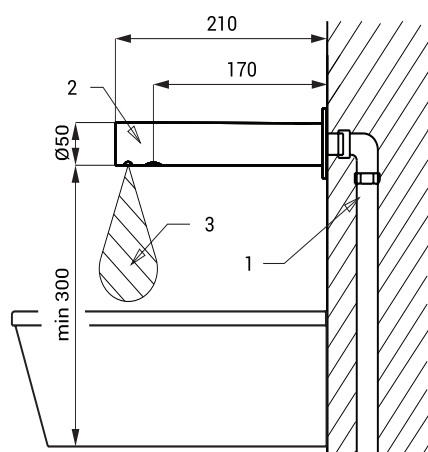

## Właściwości

- oszczędny perlator, przepływ 6 l/min
- przepłukiwanie higieniczne
- przeznaczony do dołączenia jednej wody ciepłej lub węższej zmieszanej
- reaguje na obecność ręki w zasięgu działania czujnika natychmiastowym włączeniem wody
- do wyłączenia wody dochodzi po wyjęciu rąk po wcześniej ustalonym czasie (możliwość regulacji w zakresie 0,25 - 7,75 sek.)
- funkcja bezpiecznego zamknięcia wypływu wody po 5 minutach nieprzerwanego wypływu
- kontrola stanu baterii (w typie z indexem B)
- możliwość przełączenia funkcji na START/STOP
- regulacji dokonujemy pilotem regulacyjnym SLD 03

## Schemat montażowy

- 1 - przyłącze wodne  
2 - wylewka  
3 - strefa zasięgu czujnika