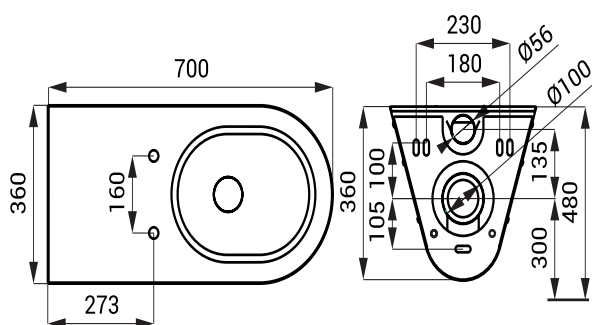

Nierdzewna toaleta SLWN 11

SLWN 11

Właściwości

- dla osób niepełnosprawnych i o ograniczonej sprawności ruchowej
- wandaloodporna
- przeznaczona do więzień
- wiszące WC
- zaślepione otwory pod deskę toaletową
- montaż za pomocą płyty montażowej
- materiał AISI - 304
- powierzchnia matowa

Rozmiary

Specyfikacja dostawy

SLWN 11 - nr. wyr. 94110 nierdzewne WC

Wyposażenie dodatkowe

SLZN 31C - nr. wyr. 95313 czarna toaletowa deska, ze specjalnego twardego plastiku, nierdzewne zawiasy