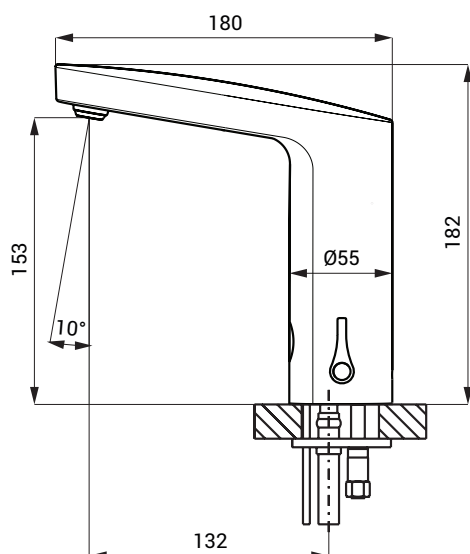

Automatyczna bateria umywalkowa SLU 83

SANELA 
we make water cool®

zaślepka

Właściwości

- oszczędny perlator, przepływ 6 l/min
- przepłukiwanie higieniczne
- możliwość jednorazowego nastawienia temperatury wody a następnie zastąpienie regulatora zaślepką
- zawór elektromagnetyczny zintegrowany z korpusem baterii
- bateria do podłączenia ciepłej i zimnej wody, regulacja temperatury za pomocą regulatora
- reaguje na obecność ręki w zasięgu działania czujnika natychmiastowym włączeniem wody
- do wyłączenia wody dochodzi po wyjęciu rąk po wcześniej ustalonym czasie (możliwość regulacji w zakresie 0,25 - 7,75 sek.)
- funkcja bezpiecznego zamknięcia wypływu wody po 5 minutach nieprzerwanego wypływu
- kontrola stanu baterii (w typie z indexem B)
- możliwość przełączenia funkcji na START/STOP
- regulacji dokonujemy pilotem regulacyjnym SLD 03

Rozmiary

Dane techniczne

Zasilanie	
▪ SLU 83	24 V DC
▪ SLU 83B	6 V
Pobór prądu	
▪ przy napięciu 24 V DC	2 W
▪ przy napięciu 6 V	2 W
Typ baterii	
▪ 4 szt. AA alkalicznych baterii 1,5 V, 2700 mAh	około 2 lata (przy 100 włączeniach dziennie)
Zasięg	
▪ standardowe	0,13 - 0,19 m
▪ w systemie START/STOP	0,05 - 0,15 m
Zalecane ciśnienie wody	0,1 - 0,6 MPa
Przepływ	6 l/min. (inf. tech.)
Podłączenie wody	gwint G 1/2"

Specyfikacja dostawy

SLU 83	- nr. wyr. 03830	bateria z regulatorem temperatury, elektroniką i elektrozaworem, przewody giętkie,
SLU 83B	- nr. wyr. 03835	zawór kątowy z filtrem i z zaworem zwrotnym (2 szt.), zaślepka otworu po regulatorze temperatury, 4 szt. AA alkalicznych baterii 1,5 V, 2700 mAh z pojemnikiem (SLU 83B)