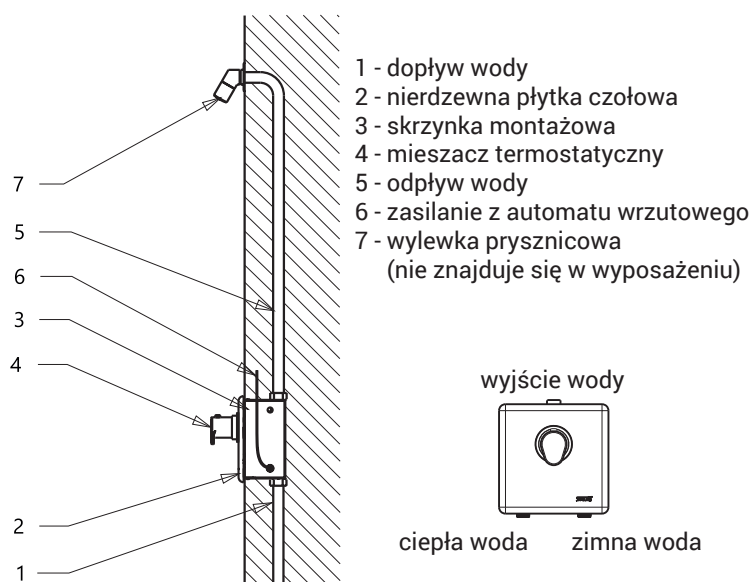

Automatyczne sterowanie pryszniców SLZA 20T

SLZA 20T

Właściwości

- przepłukiwanie higieniczne
- armatura prysznicowa do automatów wrzutowych z indeksem M
- przeznaczone do podłączenia wody ciepłej i zimnej, ręczna regulacja temperatury na mieszaczu
- zabezpieczenie przeciwpoparzeniowe
- zamknięcie dopływu ciepłej wody przy braku zimnej

Schemat montażowy

Dane techniczne

Rozmiar płyty nierdzewnej	170 x 170 x 10 mm
Rozmiar skrzynki montażowej	155 x 155 x 82 mm
Zalecane ciśnienie wody	0,1 - 0,6 MPa
Przepływ	12 l/min. (inf. tech.)
Podłączenie wody	gwint G 3/4"
Wyjście wody	gwint G 3/4"

Specyfikacja dostawy

SLZA 20T - nr. wyr. 88206

nierdzewna płytka czołowa, nierdzewna skrzynka montażowa ze śrubunkiem, elektrozawór, zawór kulowy i termostatycznym mieszaczem

Wyposażenie dodatkowe

SLA 03 - nr. wyr. 06030
SLA 13 - nr. wyr. 06130
SLA 14 - nr. wyr. 06140
SLA 39 - nr. wyr. 06390
SLA 40 - nr. wyr. 06400
SLA 64 - nr. wyr. 06640