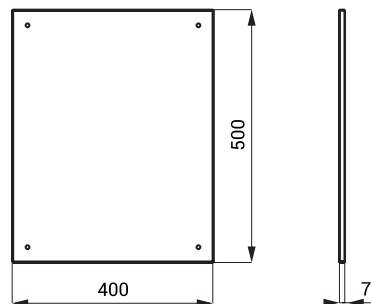

SLZN 27 95270 Nierdzewne lustro

- wandaloodporne
- montaż na ścianie
- rozmiary 500 x 400 x 7 mm
- uchwyty montażowe
- powierzchnia wysoce błyszcząca

Możliwość zmiany rozmiaru na zamówienie.

SLZN 30 95300 Nierdzewne lustro

- wandaloodporne
- montaż na ścianie
- rozmiary 600 x 400 x 7 mm
- uchwyty montażowe
- powierzchnia wysoce błyszcząca

Możliwość zmiany rozmiaru na zamówienie.

SLZN 52 95520 Ruchome nierdzewne lustro

- dla niepełnosprawnych
- wandaloodporne
- montaż na ścianie
- możliwość płynnej regulacji lustra
- możliwość umieszczenia uchwyty po obu stronach lustra
- rozmiary 400 x 600 x 75 mm
- uchwyty montażowe
- powierzchnia wysoce błyszcząca

Możliwość zmiany rozmiaru na zamówienie.

SLZN 55 **95550** Nierdzewne lustro

- dla niepełnosprawnych
- wandaloodporne
- montaż na ścianie
- rozmiary 900 x 400 x 7 mm
- uchwyty montażowe
- powierzchnia wysoce błyszcząca

Możliwość zmiany rozmiaru na zamówienie.

SLZN 82 **85821** Nierdzewne lustro KEG

- montaż na ścianie
- rozmiary 394 x 394 x 114 mm
- uchwyty montażowe
- powierzchnia lustra wysoce błyszcząca
- powierzchnia ramy matowa