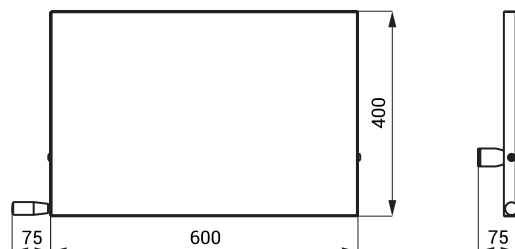

SLZN 27 95270 Nierdzewne lustro

- wandaloodporne
- montaż na ścianie
- rozmiary 500 x 400 x 7 mm
- uchwyty montażowe
- powierzchnia wysoce błyszcząca

Możliwość zmiany rozmiaru na zamówienie.

SLZN 30 95300 Nierdzewne lustro

- wandaloodporne
- montaż na ścianie
- rozmiary 600 x 400 x 7 mm
- uchwyty montażowe
- powierzchnia wysoce błyszcząca

Możliwość zmiany rozmiaru na zamówienie.

SLZN 52 95520 Ruchome nierdzewne lustro

- dla niepełnosprawnych
- wandaloodporne
- montaż na ścianie
- możliwość płynnej regulacji lustra
- możliwość umieszczenia uchwyty po obu stronach lustra
- rozmiary 400 x 600 x 75 mm
- uchwyty montażowe
- powierzchnia wysoce błyszcząca

Możliwość zmiany rozmiaru na zamówienie.

SLZN 55 **95550** Nierdzewne lustro

- dla niepełnosprawnych
- wandaloodporne
- montaż na ścianie
- rozmiary 900 x 400 x 7 mm
- uchwyty montażowe
- powierzchnia wysoce błyszcząca

Możliwość zmiany rozmiaru na zamówienie.

SLZN 82 **85821** Nierdzewne lustro KEG

- montaż na ścianie
- rozmiary 394 x 394 x 114 mm
- uchwyty montażowe
- powierzchnia lustra wysoce błyszcząca
- powierzchnia ramy matowa