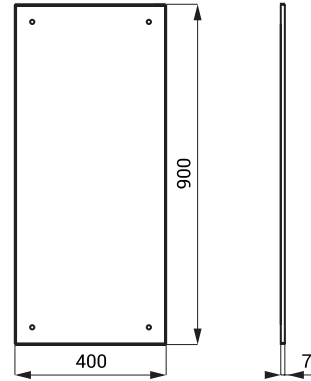

SLZN 27 95270 Nierdzewne lustro

- wandaloodporne
- montaż na ścianie
- rozmiary 500 x 400 x 7 mm
- uchwyty montażowe
- powierzchnia wysoce błyszcząca

Możliwość zmiany rozmiaru na zamówienie.

SLZN 30 95300 Nierdzewne lustro

- wandaloodporne
- montaż na ścianie
- rozmiary 600 x 400 x 7 mm
- uchwyty montażowe
- powierzchnia wysoce błyszcząca

Możliwość zmiany rozmiaru na zamówienie.

SLZN 52 95520 Ruchome nierdzewne lustro

- dla niepełnosprawnych
- wandaloodporne
- montaż na ścianie
- możliwość płynnej regulacji lustra
- możliwość umieszczenia uchwyty po obu stronach lustra
- rozmiary 400 x 600 x 75 mm
- uchwyty montażowe
- powierzchnia wysoce błyszcząca

Możliwość zmiany rozmiaru na zamówienie.

SLZN 55 **95550** Nierdzewne lustro

- dla niepełnosprawnych
- wandaloodporne
- montaż na ścianie
- rozmiary 900 x 400 x 7 mm
- uchwyty montażowe
- powierzchnia wysoce błyszcząca

Możliwość zmiany rozmiaru na zamówienie.

SLZN 82 **85821** Nierdzewne lustro KEG

- montaż na ścianie
- rozmiary 394 x 394 x 114 mm
- uchwyty montażowe
- powierzchnia lustra wysoce błyszcząca
- powierzchnia ramy matowa