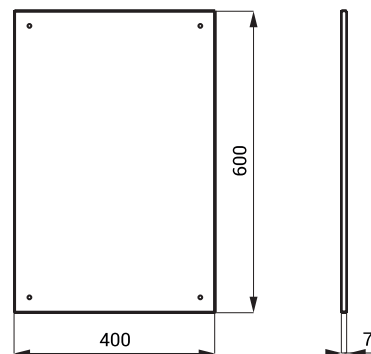

SLZN 27 95270 Nierdzewne lustro

- wandaloodporne
- montaż na ścianie
- rozmiary 500 x 400 x 7 mm
- uchwyty montażowe
- powierzchnia wysoce błyszcząca

Możliwość zmiany rozmiaru na zamówienie.

SLZN 30 95300 Nierdzewne lustro

- wandaloodporne
- montaż na ścianie
- rozmiary 600 x 400 x 7 mm
- uchwyty montażowe
- powierzchnia wysoce błyszcząca

Możliwość zmiany rozmiaru na zamówienie.

SLZN 52 95520 Ruchome nierdzewne lustro

- dla niepełnosprawnych
- wandaloodporne
- montaż na ścianie
- możliwość płynnej regulacji lustra
- możliwość umieszczenia uchwyty po obu stronach lustra
- rozmiary 400 x 600 x 75 mm
- uchwyty montażowe
- powierzchnia wysoce błyszcząca

Możliwość zmiany rozmiaru na zamówienie.

SLZN 55 **95550** Nierdzewne lustro

- dla niepełnosprawnych
- wandaloodporne
- montaż na ścianie
- rozmiary 900 x 400 x 7 mm
- uchwyty montażowe
- powierzchnia wysoce błyszcząca

Możliwość zmiany rozmiaru na zamówienie.

SLZN 82 **85821** Nierdzewne lustro KEG

- montaż na ścianie
- rozmiary 394 x 394 x 114 mm
- uchwyty montażowe
- powierzchnia lustra wysoce błyszcząca
- powierzchnia ramy matowa