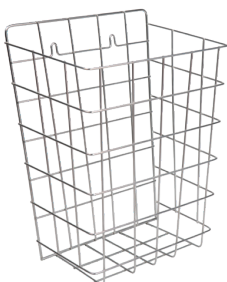

SLZN 40	95400	Stalowy wiszący druciany kosz
SLZN 41	95410	Nierdzewny wiszący druciany kosz

- pojemność 12,5 l
- rozmiary 360 x 290 x 180 mm
- uchwyty montażowe
- kolor biały - Komaxit (SLZN 40)