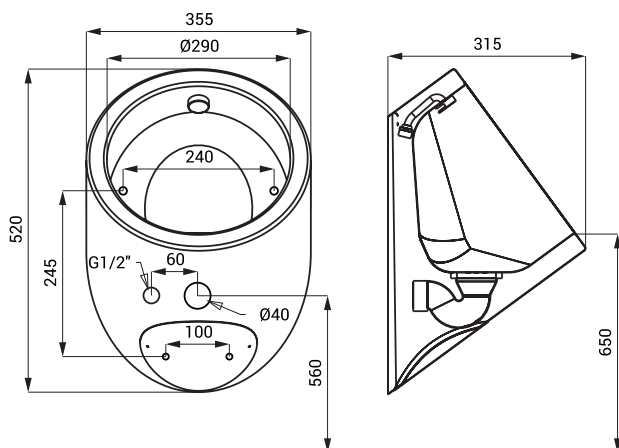

### Właściwości

- wandaloodporny
- przeznaczony do więzień
- nierdzewny wiszący pisuar z głowicą spłukującą
- montaż przez otwór serwisowy
- materiał AISI 304 (1.4301)
- powierzchnia matowa

### Rozmiary

\* dla wysokości przedniej krawędzi pisuaru 650 mm nad ziemią

### Dane techniczne

Rozmiary	520 x 355 x 315 mm
Waga	6,34 kg
Podłączenie wody	gwint G 1/2"

### Specyfikacja dostawy

SLPN 09 - nr. wyr. 91090 nierdzewny pisuar z głowicą spłukującą, przewód giętkie, zawór kątowy z filtrem, uchwyty montażowe, syfon