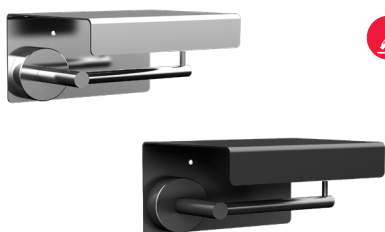

SLZD 22	62220	Nierdzewny uchwyt na papier toaletowy z półką, powierzchnia błyszcząca
SLZD 22N	62221	Nierdzewny uchwyt na papier toaletowy z półką, powierzchnia czarna matowa

- rozmiary 165 x 134 x 91 mm
- waga 0,05 kg
- maksymalny rozmiar rolki Ø 125 mm
- uchwyty montażowe