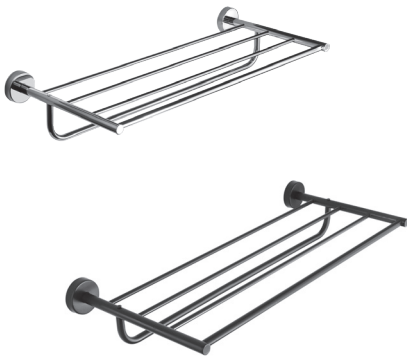

- rozmiary 500 x 115 x 55 mm
- waga 0,49 kg
- uchwyty montażowe

SLZD 11	62110	Nierdzewny podwójny wieszak na ręcznik, powierzchnia błyszcząca
SLZD 11N	62111	Nierdzewny podwójny wieszak na ręcznik, powierzchnia czarna matowa

- rozmiary 600 x 115 x 55 mm
- waga 0,55 kg
- uchwyty montażowe

SLZD 34	62340	Nierdzewna półka na ręcznik, powierzchnia błyszcząca
SLZD 34N	62341	Nierdzewna półka na ręcznik, powierzchnia czarna matowa

- rozmiary 514 x 250 x 55 mm
- waga 0,7 kg
- uchwyty montażowe

SLZD 35	62350	Nierdzewna półka na ręcznik, powierzchnia błyszcząca
SLZD 35N	62351	Nierdzewna półka na ręcznik, powierzchnia czarna matowa

- rozmiary 630 x 250 x 55 mm
- waga 0,76 kg
- uchwyty montażowe

SLZD 36	62360	Nierdzewna półka na ręcznik z drążkiem, powierzchnia błyszcząca
SLZD 36N	62361	Nierdzewna półka na ręcznik z drążkiem, powierzchnia czarna matowa

- rozmiary 514 x 250 x 92 mm
- waga 0,84 kg
- uchwyty montażowe