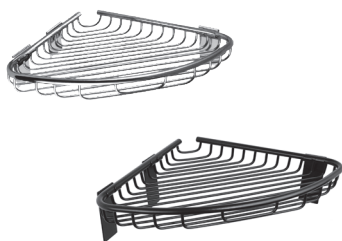

3M

SLZD 25	62250	Nierdzewna półka narożna, powierzchnia błyszcząca
SLZD 25N	62251	Nierdzewna półka narożna, powierzchnia czarna matowa

- rozmiary 218 x 218 x 77 mm
- waga 0,48 kg
- uchwyty montażowe