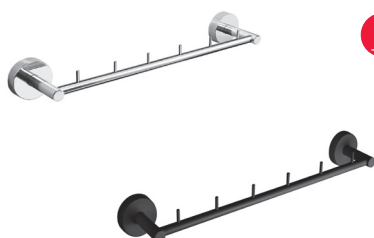

- rozmiary 55 x 55 x 60 mm
- waga 0,11 kg
- uchwyty montażowe

SLZD 02	62020	Nierdzewny wieszak, powierzchnia błyszcząca
SLZD 02N	62021	Nierdzewny wieszak, powierzchnia czarna matowa

- rozmiary 55 x 55 x 54 mm
- waga 0,12 kg
- uchwyty montażowe

SLZD 01	62010	Nierdzewny podwójny wieszak, powierzchnia błyszcząca
SLZD 01N	62011	Nierdzewny podwójny wieszak, powierzchnia czarna matowa

- rozmiary 55 x 55 x 54 mm
- waga 0,12 kg
- uchwyty montażowe

SLZD 04	62040	Nierdzewny podwójny wieszak, powierzchnia błyszcząca
SLZD 04N	62041	Nierdzewny podwójny wieszak, powierzchnia czarna matowa

- rozmiary 82 x 55 x 55 mm
- waga 0,16 kg
- uchwyty montażowe

SLZN 38	62380	Nierdzewny wieszak z 4 haczykami, powierzchnia błyszcząca
SLZN 38N	62381	Nierdzewny wieszak z 4 haczykami, powierzchnia czarna matowa

- rozmiary 340 x 58 x 55 mm
- waga 0,24 kg
- uchwyty montażowe

SLZD 39	62390	Nierdzewny wieszak z 6 haczykami, powierzchnia błyszcząca
SLZD 39N	62391	Nierdzewny wieszak z 6 haczykami, powierzchnia czarna matowa