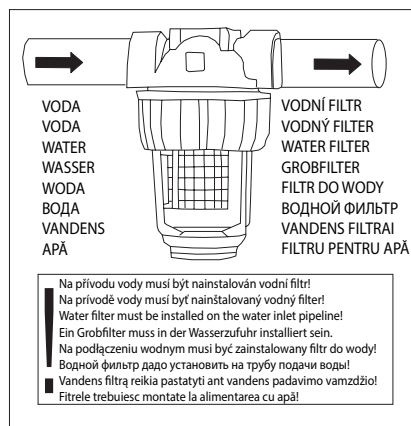

Montážní návod
Montážny návod
Mounting instructions
Montageanleitung
Instrukcja montażu
Инструкция по монтажу
Montavimo instrukcija
Instrucţiuni de montaj

Nerezový pisoár SLPN 06
Nerezový pisoár SLPN 06
Stainless Steel Urinals SLPN 06
Edelstahl Urinale SLPN 06
Nierdzewny pisuar SLPN 06
Писсуары из нержавеющей стали SLPN 06
Nerūdijančio plieno pisuaras SLPN 06
Pisoar din oțel inox SLPN 06

Specifikace dodávky - SLPN 06 Obj. č. 91060
Špecifikácia dodávky - SLPN 06 Obj. č. 91060
Supplied equipment - SLPN 06 Code Nr. 91060
Lieferumfang - SLPN 06 Code Nr. 91060
Specyfikacja dostawy - SLPN 06 nr wyr. 91060
Спецификация поставки - SLPN 06 арт. № 91060
Tiekimo specifikacija - SLPN 06 арт. № 91060
Componente livrate - SLPN 06 cod nr. 91060

1x —

4x —

4x —

Instalace, Inštalácia, Instalacja, Installation, Схема включения и монтажа, Montavimo ir įjungimo schema, Instalare

1

2