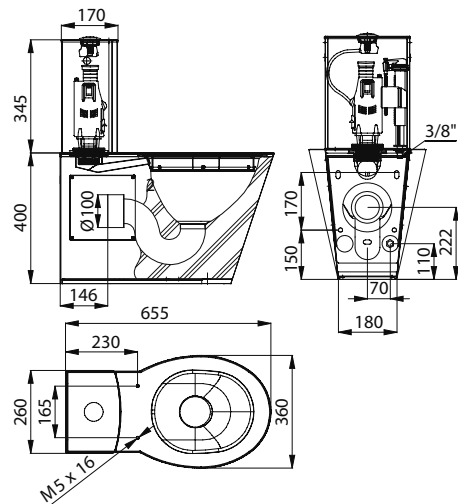

Nierdzewne WC ze zbiornikiem SLWN 15, SLWN 16

Właściwości:

EN 997

- wandaloodporny
- przeznaczona do więzień
- stojące WC stożkowego kształtu ze zbiornikiem mocowane do podłogi i ściany
- nowoczesny design
- ręczne spłukiwanie 4/6 l.
- pionowe podłączenie wody do dolnej części zbiornika
- montaż przez otwór serwisowy
- materiał CrNi 18/10 (AISI - 304)
- wypełniona poliuretanem (wyciszenie, zwiększenie odporności)
- powierzchnia matowa

SLWN 15

Specyfikacja dostawy:

SLWN 15 – nr. wyr. 94150 nierdzewne WC ze zbiornikiem, czarna deska

Rozmiary:

Właściwości:

EN 997

- dla niepełnosprawnych
- wandaloodporny
- przeznaczona do więzień
- stojące WC stożkowego kształtu ze zbiornikiem mocowane do podłogi i ściany
- nowoczesny design
- ręczne spłukiwanie 4/6 l.
- montaż przez otwór serwisowy
- materiał CrNi 18/10 (AISI - 304)
- wypełnienie poliuretanem (wyciszenie, zwiększenie odporności)
- powierzchnia matowa

SLWN 16

Specyfikacja dostawy:

SLWN 16 – nr. wyr. 94160 nierdzewne WC ze zbiornikiem, czarna deska

Rozmiary: