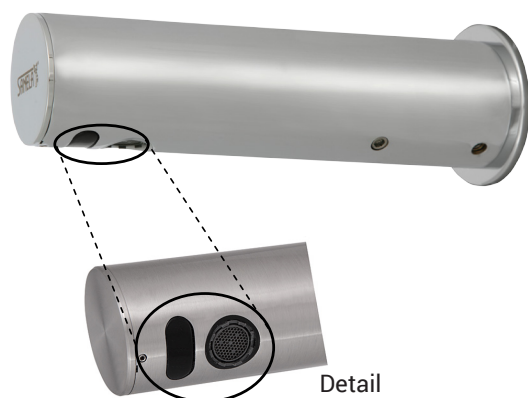

# Automatická chromovaná nástěnná umyvadlová baterie SLU 43KB

## Vlastnosti

- hygienický proplach
- úsporný perlátor, průtok 6 l/min
- bezpečnostní funkce vypnutí vody po 5 minutách
- reaguje na přítomnost rukou ve snímané zóně do vzdálenosti 0,3 m od snímače okamžitým spuštěním vody
- k vypnutí dojde po vyjmutí rukou po uplynutí nastavené doby (možno nastavit v rozsahu 0,25 až 7,75 s)
- nastavení zpoždění vypnutí vody a možnost vypnutí snímače pomocí SLD 03
- je určena pro jednorubkový přívod studené nebo tepelně upravené vody
- jednoduchá a rychlá instalace
- možnost nastavení hygienického proplachu
- hlídání stavu baterie
- možnost přepnutí do režimu START/STOP

## Rozměry

- 1 - přívodní vodovodní potrubí  
2 - umyvadlový výtok  
3 - snímaná zóna