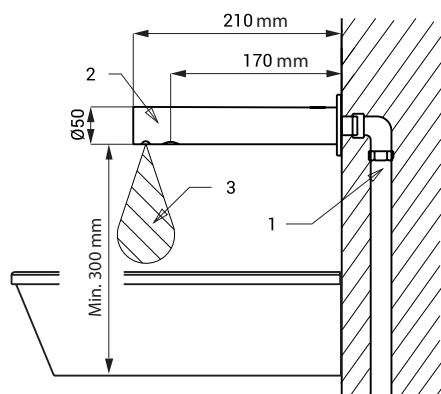

## Vlastnosti

- hygienický proplach
- úsporný perlátor, průtok 6 l/min
- bezpečnostní funkce vypnutí vody po 5 minutách
- reaguje na přítomnost rukou ve snímané zóně do vzdálenosti 0,3 m od snímače okamžitým spuštěním vody
- k vypnutí dojde po vyjmutí rukou po uplynutí nastavené doby (možno nastavit v rozsahu 0,25 až 7,75 s)
- nastavení zpoždění vypnutí vody a možnost vypnutí snímače pomocí SLD 03
- je určena pro jednorubkový přívod studené nebo tepelně upravené vody
- jednoduchá a rychlá instalace
- možnost nastavení hygienického proplachu
- hlídání stavu baterie
- možnost přepnutí do režimu START/STOP

## Rozměry

- 1 - přívodní vodovodní potrubí  
2 - umyvadlový výtok  
3 - snímaná zóna